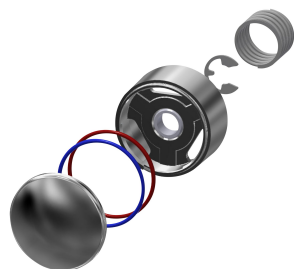

podłączenia do wstępnie zmieszanej wody ciepłej lub wody zimnej. Obudowa z wymiennym gniazdem zaworu, z odpływem do góry, G 3/4 B, do montażu kolana lub natynkowej rury natryskowej, korpus mosiężny polerowany, powłoka chromowana.

F3S Przelotowa bateria samozamykająca ścienna bez mieszacza

Modell-Linie: F3S | F3SV2001

Armatura natryskowa | Armatura natryskowa

Rodzaj montażu	Montaż naścienny
Rodzaj obsługi	Obsługa ręczna
Rodzaje natrysków	Złączka ścienna
Przepływ objętościowy przy 3 barach	0,2 l/s
Podłączenie wody	Połączenie gwintowane (gwint zewnętrzny)
Umiejscowienie zasilania w wodę	Od tyłu
Akcent kolorystyczny	bez
Kolor podstawowy	Chromowany wygląd (błyszczący)

2000103757
AQUA757

AQUAJET-Comfort Głowica natryskowa do montażu na rurze natynkowej

2030021283
SHAC0008

Części zamienne

KWC

F3S Przelotowa bateria samozamykająca ścienna bez mieszacza

Modell-Linie: F3S | F3SV2001

Armatura natryskowa | Armatura natryskowa

Przycisk

2030042960
ASSV2001

Element funkcyjny

2000104352
ESHOW0001

Gniazdo zaworu DN15

2000104790
ESHOW0040

Uszczelka, czerwony