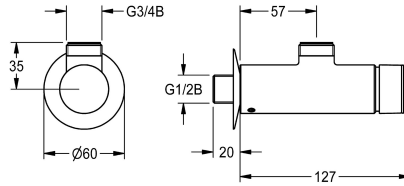

KWC

F3S self-closing bib tap

Modell-Linie: F3S | F3SV2001

Duschar | Självstängande duschar

KWC-No.

2030034414

F3S väggmonterad självstängande ventil DN 15 som väggblandare för utanpåliggande montering, för duschanläggningar. Självstängande funktionsdel, hydraulstyrning, kolvlös konstruktion, automatisk stängning, steglöst inställbar

flödestid. För anslutning till förblandat varm- eller kallvatten. Hus inklusive skyttelventsäte, med utmatning uppåt, G 3/4 B, för montering av böjt utmatningsrör eller väggmonterat duschrör, högblank förkromad mässing.

Technical Data

extra anslutning
ATT-WS-BACKFLOWPREVENTER
Beräknat flöde för dricksvatten
Cirkulation
Samband med lön myntopererad behållare
med filter
Justerbar flödestid
Funktionell princip
för handdusch
ATT-WS-HYGIENE-FLUSH
Nominell diameter
Inbyggnadsmått
Låsmekanism
Material delar
Maximal flödestid
Minimalt flödestryck
Minimal flödes tid
Typ av blandning
med rosetter/täckplatta
Säkerhetsavstängning
Dusch rör dränering
Ljud isolering
yt finish
Passande ytfinish
ATT-WS-TEMPERATURELIMIT
terminal för desinfektion