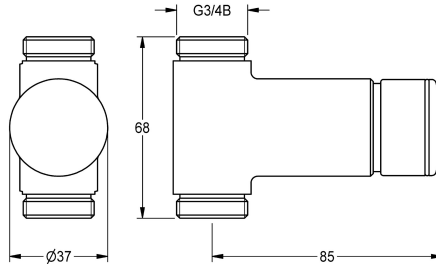

KWC F3S Samouzavírací průtokový ventil

Modell-Linie: F3S | F3SV2002
Sprchové armatury | Hydraulicky řízené sprchy

KWC-No.

2030034415

F3S - samouzavírací průtokový ventil DN 15 k připojení nadomítkové trubky, pro sprchy. Samouzavírací funkční díl, hydraulicky řízený, konstrukce bez pístu, se samočinným zavíráním,

plynule nastavitelná doba průtoku. K připojení na teplou nebo studenou vodu. Těleso včetně sedla přepínacího ventilu, s vnějším závitem G 3/4 B, leštěná chromovaná mosaz.

Technické údaje

Dodatečná spojení
ATT-WS-BACKFLOWPREVENTER
Výpočet průtoku studené vody
Cirkulace
Připojení s pláceným zásobníkem vody
s filtrem
Nastavitelná doba průtoku
Ovláddání
pro ruční sprchu
ATT-WS-HYGIENE-FLUSH
Nominální průměr
Velikost přívodní trubky
Uzamykací mechanismus
Materiál armatury
Maximální doba průtoku
Minimální tlak průtoku
Minimální doba průtoku
Typ směšování
ATT-WS-ROSETTES
Bezpečnostní vypnutí
Automaticky vypouštěné sprchové potrubí
Zvuková izolace
Povrchová úprava armatury
Povrchová úprava kování
ATT-WS-TEMPERATURELIMIT
Termická dezinfekce

Modell-Linie: F3S | F3SV2002

Sprchové armatury | Hydraulicky řízené sprchy

Způsob montáže

Ovládání

Typ sprchy

Objemový průtok při 3 barech

Připojení vody

Umístění vodovodní přípojky