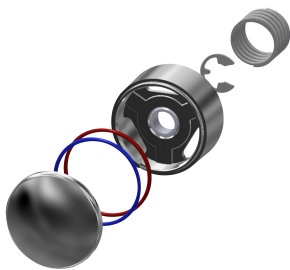

KWC F3S Samouzavírací průtokový ventil

Modell-Linie: F3S | F3SV2002
Sprchové armatury | Hydraulicky řízené sprchy

KWC-No.

2030034415

F3S - samouzavírací průtokový ventil DN 15 k připojení nadomítkové trubky, pro sprchy. Samouzavírací funkční díl, hydraulicky řízený, konstrukce bez pístu, se samočinným zavíráním,

plynule nastavitelná doba průtoku. K připojení na teplou nebo studenou vodu. Těleso včetně sedla přepínacího ventilu, s vnějším závitem G 3/4 B, leštěná chromovaná mosaz.

Technické údaje

Dodatečná spojení
ATT-WS-BACKFLOWPREVENTER
Výpočet průtoku studené vody
Cirkulace
Připojení s pláceným zásobníkem vody
s filtrem
Nastavitelná doba průtoku
Ovláddání
pro ruční sprchu
ATT-WS-HYGIENE-FLUSH
Nominální průměr
Velikost přívodní trubky
Uzamykací mechanismus
Materiál armatury
Maximální doba průtoku
Minimální tlak průtoku
Minimální doba průtoku
Typ směšování
ATT-WS-ROSETTES
Bezpečnostní vypnutí
Automaticky vypouštěné sprchové potrubí
Zvuková izolace
Povrchová úprava armatury
Povrchová úprava kování
ATT-WS-TEMPERATURELIMIT
Termická dezinfekce

Modell-Linie: F3S | F3SV2002

Sprchové armatury | Hydraulicky řízené sprchy

Způsob montáže

Ovládání

Typ sprchy

Objemový průtok při 3 barech

Připojení vody

Umístění vodovodní přípojky

bez

Chromový vzhled (lesklý)

Volitelné příslušenství

Šroubení přípojky

2000105938
ACSV2001

Náhradní díly

Tlačná krytka

2030042960
ASSV2001