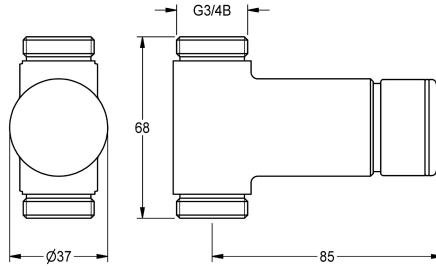

#### KWC-No.

**2030034415**

F3S Válvula de paso con cierre automático DN 15 para instalación en tubo de superficie, para instalaciones de ducha. Parte funcional con cierre automático, con control hidráulico, modelo sin émbolo, con cierre automático, tiempo de corriente ajustable de forma continua.

Para conexión a agua caliente premezclada o a agua fría. Carcasa con asiento de válvula cambiante, con rosca exterior G 3/4 B, latón cromado de alto brillo.