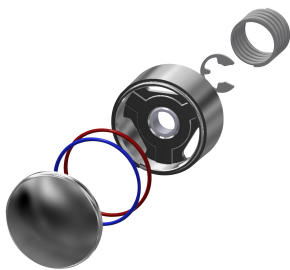

Piezas de recambio

Caperuza de pulsador

2030042960
ASSV2001