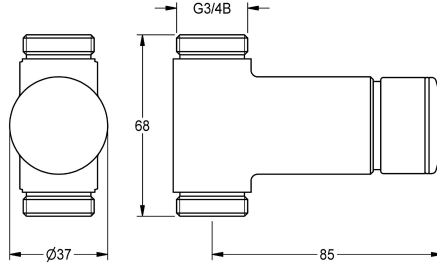

#### KWC-No.

**2030034415**

Itsesulkeutuva

Itsesulkeutuva F3S-läpivirtausventtiili, DN 15, seinäasennukseen, suihkutiloihin. Hydraulisesti ohjattu männätön rakenne, virtausaika säädettävissä portaattomasti. Liitetään esisekoitettuun