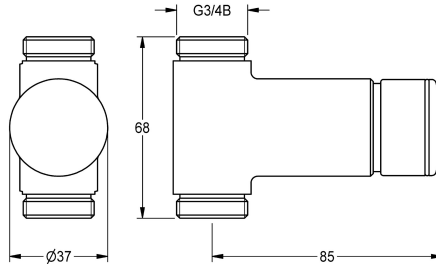

KWC F3S Vanne temporisé

Modell-Linie: F3S | F3SV2002
Douches | Douches à commande hydraulique

KWC-No.

2030034415

Vanne de passage à fermeture automatique F3S DN 15 pour le montage en saillie dans les douches. Élément fonctionnel à fermeture automatique, à commande hydraulique, construction sans piston, durée d'écoulement réglable en continu. Pour le

raccordement sur l'arrivée d'eau chaude pré-mélangée ou d'eau froide. Corps incluant un siège de vanne remplaçable, avec filetage intérieur G 3/4 B en laiton chromé poli.

Données techniques

Connexions supplémentaires	Non
ATT-WS-BACKFLOWPREVENTER	Non
Calcul de débit de l'eau froide	0.15 l/s
Circulation	Non
Connexion avec distributeur d'eau payante	Pas possible
avec filtre	Non
Durée d'écoulement réglable	Oui
Principe de fonctionnement	Fermeture automatique hydraulique
pour douche à main	Non
ATT-WS-HYGIENE-FLUSH	Non
Diamètre intérieur	DN 15
Taille de l'alimentation	G 3/4 B
Mécanisme de fermeture	TOP-NONCERAMIC
Matière de l'installation	Laiton
Durée maximale de rinçage	35 Secondes
Pression dynamique minimale	1 Bar
Durée d'écoulement minimum	5 Secondes
Type de mélangeur	Non
ATT-WS-ROSETTES	Non
Arrêt de sécurité	Non
Tuyau de vidage de douche	Non
Isolation sonore	Non
Finition de surface	Chromé
Finition de surface de l'armature	Poli
ATT-WS-TEMPERATURELIMIT	Non
Désinfection thermique	Non

KWC F3S Vanne temporisé

Modell-Linie: F3S | F3SV2002
Douches | Douches à commande hydraulique

Type de montage
Type d'opération
Type de douches
Débit volumétrique à 3 bar
Raccordement à l'eau
Position de la connexion de l'eau
Couleur d'accent
Couleur de base

Tuyau de montage
Opération manuelle
Installation murale
0.2 l/s
THREAD
En bas
sans
aspect chromé (brillant)

Accessoires en option

Embout fileté de raccordement DN 15

2000105938
ACSV2001

Pièces de rechange