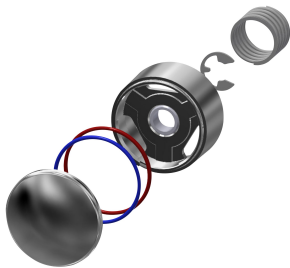

KWC F3S Vanne temporisé

Modell-Linie: F3S | F3SV2002
Douches | Douches à commande hydraulique

KWC-No.

2030034415

Vanne de passage à fermeture automatique F3S DN 15 pour le montage en saillie dans les douches. Élément fonctionnel à fermeture automatique, à commande hydraulique, construction sans piston, durée d'écoulement réglable en continu. Pour le

KWC F3S Vanne temporisé

Modell-Linie: F3S | F3SV2002
Douches | Douches à commande hydraulique

Type de montage
Type d'opération
Type de douches
Débit volumétrique à 3 bar
Raccordement à l'eau
Position de la connexion de l'eau
Couleur d'accent
Couleur de base

Tuyau de montage
Opération manuelle
Installation murale
0.2 l/s
THREAD
En bas
sans
aspect chromé (brillant)

Accessoires en option

Embout fileté de raccordement DN 15

2000105938
ACSV2001

Pièces de rechange

Capuchon

2030042960
ASSV2001

Partie fonctionnelle

2000104352
ESHOW0001

Siège de vanne DN 15

2000104790
ESHOW0040

O-ring, rouge

2030042961
ASSV2002