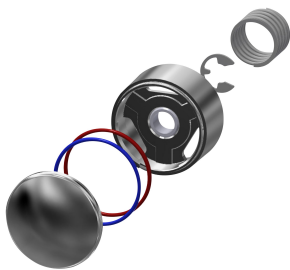

Voor aansluiting op voorgesmeerd warm of koud water. Behuizing inclusief zitting voor wisselklep, met buitendraad G 3/4 B, messing gepolijst verchromd.

Technical Data

Extra aansluitingen
ATT-WS-BACKFLOWPREVENTER
Debiet koud water
Circulatie
Verbinding met betaalde waterafgifte
met filter
Instelbare looptijd
Werkingsprincipe
voor handdouche
Hygiënespoeling
Diameter nominaal
Inlaat omvang
Vergrendelmechanisme
Materiaal montage
Maximale looptijd
Minimum dynamische druk
Minimale looptijd
Type menging
ATT-WS-ROSETTES
Veiligheidsuitschakeling
Douchepijp spui
Geluidsisolatie
Oppervlaktebehandeling
Montageoppervlak
ATT-WS-TEMPERATURELIMIT
Thermische desinfectie

KWC F3S Zelfsluitende kraan

Modell-Linie: F3S | F3SV2002
Douches | Zelfsluitende douchekranen

Type montage
Type bediening
Type douche
Volumestroom bij 3 bar
Wateraansluiting
Positie van wateraansluiting
Accentkleur
Basiskleur

Buismontage
Manuele werking
Wandfitting
0.2 l/s
THREAD
Van onderkant
zonder
Chroom-look (glanzend)

Optionele toebehoren

Aansluitschroefverbinding DN 15

2000105938
ACSV2001

Reserve onderdelen

Drukkap

2030042960
ASSV2001

Functiedeel

2000104352
ESHOW0001

Zitting voor wisselklep DN 15

2000104790
ESHOW0040

O-ring, rood

2030042961
ASSV2002

KWC F3S
Zelfsluitende kraan

Modell-Linie: F3S | F3SV2002
Douches | Zelfsluitende douchekranen