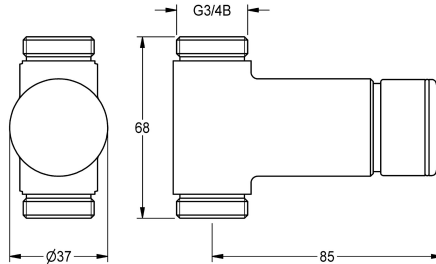

KWC F3S Zelfsluitende kraan

Modell-Linie: F3S | F3SV2002
Douches | Zelfsluitende douchekranen

KWC-No.

2030034415

F3S zelfsluitende kraan DN 15 voor opbouwmontage, voor douches. Zelfsluitend functie-deel, hydraulisch gestuurd, zuigerloze constructie, automatisch sluitend, stromingstijd traploos instelbaar.

Voor aansluiting op voorgesmeerd warm of koud water. Behuizing inclusief zitting voor wisselklep, met buitendraad G 3/4 B, messing gepolijst verchromd.

Technical Data

Extra aansluitingen
ATT-WS-BACKFLOWPREVENTER
Debiet koud water
Circulatie
Verbinding met betaalde waterafgifte
met filter
Instelbare looptijd
Werkingsprincipe
voor handdouche
Hygiënespoeling
Diameter nominaal
Inlaat omvang
Vergrendelmechanisme
Materiaal montage
Maximale looptijd
Minimum dynamische druk
Minimale looptijd
Type menging
ATT-WS-ROSETTES
Veiligheidsuitschakeling
Douchepijp spui
Geluidsisolatie
Oppervlaktebehandeling
Montageoppervlak
ATT-WS-TEMPERATURELIMIT
Thermische desinfectie