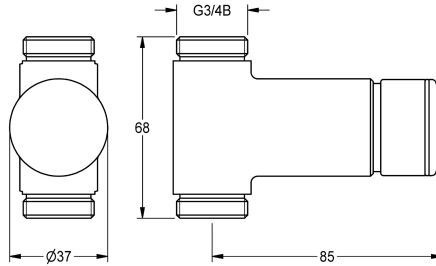

### KWC-No.

**2030034415**

F3S zelfsluitende kraan DN 15 voor opbouwmontage, voor douches. Zelfsluitend functie-deel, hydraulisch gestuurd, zuigerloze constructie, automatisch sluitend, stromingstijd traploos instelbaar.