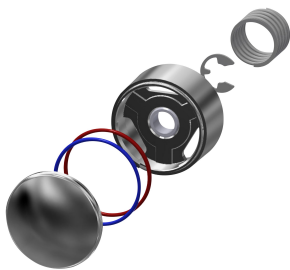

KWC F3S

Przelotowa natynkowa bateria samozamykająca bez mieszacza

Modell-Linie: F3S | F3SV2002

Armatura natryskowa | Armatura natryskowa

KWC-No.

2030034415

F3S Natryskowa samozamykająca bateria przelotowa DN 15 do montażu natynkowego. Samozamykający element funkcyjny, sterowany hydraulicznie, konstrukcja bezłokowa, zamykający się samoczynnie, bezstopniowa regulacja czasu wypływu wody. Do

podłączenia do wstępnie zmieszanej wody ciepłej lub wody zimnej. Obudowa z wymiennym gniazdem zaworu, z gwintem zewnętrznym G 3/4 B, korpus mosiężny polerowany, powłoka chromowana.

Dane techniczne

Dodatkowe połączenia
ATT-WS-BACKFLOWPREVENTER
Normatywny wypływ zimnej wody
Cyrkulacja
Połączenie z dozownikiem odpłatnego udostępniania wody z filtrem
Czas przepływu możliwy do ustawienia
Zasada funkcjonowania do główki prysznicowej
Płukanie higieniczne
Średnica nominalna
Średnica dopływu
Mechanizm blokujący
Materiał złączki
Maksymalny czas przepływu
Wymagane ciśnienie robocze
Minimalny czas przepływu
Sposób mieszania
ATT-WS-ROSETTES
Wyłączenie awaryjne
Rura spustowa prysznicza
Izolacja akustyczna
Wykończenie powierzchni
Wykończenie powierzchni montażowej
ATT-WS-TEMPERATURELIMIT
Dezynfekcja termiczna

Mocowanie rury
Obsługa ręczna
Złączka ścienna
0.2 l/s
THREAD
Od spodu
bez
Chromowany wygląd (błyszczący)

Akcesoria opcjonalne

Złącze przyłączeniowe DN 15

2000105938
ACSV2001

Części zamienne

Przycisk

2030042960
ASSV2001

Element funkcyjny

2000104352
ESHOW0001

Gniazdo zaworu DN15

2000104790
ESHOW0040

Uszczelka, czerwony

2030042961
ASSV2002

KWC F3S

Przelotowa natynkowa bateria samozamykająca bez mieszacza