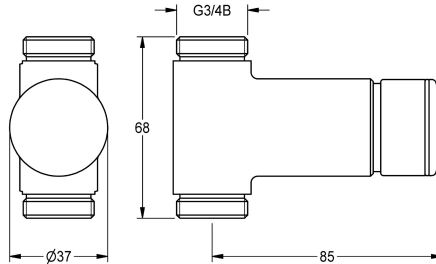

KWC F3S

Przelotowa natynkowa bateria samozamykająca bez mieszacza

Modell-Linie: F3S | F3SV2002

Armatura natryskowa | Armatura natryskowa

KWC-No.

2030034415

F3S Natryskowa samozamykająca bateria przelotowa DN 15 do montażu natynkowego. Samozamykający element funkcyjny, sterowany hydraulicznie, konstrukcja bezłokowa, zamykający się samoczynnie, bezstopniowa regulacja czasu wypływu wody. Do

podłączenia do wstępnie zmieszanej wody ciepłej lub wody zimnej. Obudowa z wymiennym gniazdem zaworu, z gwintem zewnętrznym G 3/4 B, korpus mosiężny polerowany, powłoka chromowana.

Dane techniczne

Dodatkowe połączenia
ATT-WS-BACKFLOWPREVENTER
Normatywny wypływ zimnej wody
Cyrkulacja
Połączenie z dozownikiem odpłatnego udostępniania wody z filtrem
Czas przepływu możliwy do ustawienia
Zasada funkcjonowania do główki prysznicowej
Płukanie higieniczne
Średnica nominalna
Średnica dopływu
Mechanizm blokujący
Materiał złączki
Maksymalny czas przepływu
Wymagane ciśnienie robocze
Minimalny czas przepływu
Sposób mieszania
ATT-WS-ROSETTES
Wyłączenie awaryjne
Rura spustowa prysznicza
Izolacja akustyczna
Wykończenie powierzchni
Wykończenie powierzchni montażowej
ATT-WS-TEMPERATURELIMIT
Dezynfekcja termiczna

Mocowanie rury
Obsługa ręczna
Złączka ścienna
0.2 l/s
THREAD
Od spodu
bez
Chromowany wygląd (błyszczący)

Akcesoria opcjonalne

Złącze przyłączeniowe DN 15

2000105938
ACSV2001

Części zamienne

Przycisk

2030042960
ASSV2001