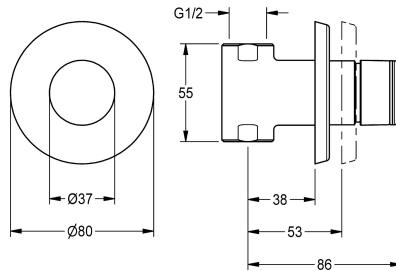

KWC F3S zelfsluitende kraan

Modell-Linie: F3S | F3SV2003
Douches | Zelfsluitende douchekranen

KWC-No.

2030034416

F3S zelfsluitende kraan DN 15 voor wandinbouw met geluiddempende polystyreen ommanteling, voor douches. Zelfsluitend functie-deel, hydraulisch gestuurd, zuigerloze constructie, automatisch sluitend, stromingstijd traploos instelbaar.

Voor aansluiting op voorgesmeerd warm of koud water. Behuizing inclusief zitting voor wisselklep, met binnendraad G 1/2, zichtbare delen messing gepolijst verchroomd. Met rozet, diepte-verstelling 15 mm.

Technical Data

Extra aansluitingen
ATT-WS-BACKFLOWPREVENTER
ATT-WS-BUILTINMODEL
Debiet koud water
Circulatie
Verbinding met betaalde waterafgifte
met filter
Instelbare looptijd
Werkingsprincipe voor handdouche
Hygiënespoeling
Diameter nominaal
Inlaat omvang
Vergrendelmechanisme
Materiaal montage
Maximale looptijd
Minimum dynamische druk
Minimale looptijd
Type menging
ATT-WS-ROSETTES
Veiligheidsuitschakeling
Douchepijp spui
Geluidsisolatie
Oppervlaktebehandeling
Montageoppervlak
ATT-WS-TEMPERATURELIMIT