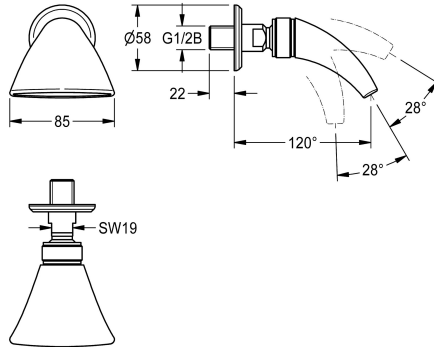

KWC

Pommeau fixe douche en cascade DN 15

Modell-Linie: WELLNESS | SHHE0004

Douches | Pomme de douche

KWC-No.

2030034417

Pommeau fixe douche en cascade DN 15

Gicleur cascade DN 15 à articulation sphérique pour montage mural. Avec pommeau, saillie de 120 mm et rosace murale. Angle d'inclinaison du jet réglable de 28°. Laiton chromé poli. Débit

volumique 61,8 l/min pour une pression dynamique maximale de 3 bar

Données techniques

Diamètre intérieur
Pression dynamique minimale
Isolation sonore
Projection de conduit
Matériel de surface
Inclinaison d'angle réglable
Type
Type de connection
Type de tête de douche
Débit volumétrique à 3 bar

DN 15
1 Bar
Non
120 mm
Chrome
Oui
Pomme de douche
Connection murale
DRENCH-SHOWER-HEAD
1.03 l/s