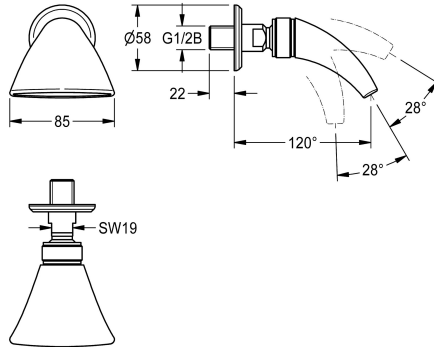

### Pommeau fixe douche en cascade DN 15

Modell-Linie: WELLNESS | SHHE0004

Douches | Pomme de douche

#### KWC-No.

**2030034417**

Pommeau fixe douche en cascade DN 15

Gicleur cascade DN 15 à articulation sphérique pour montage mural. Avec pommeau, saillie de 120 mm et rosace murale. Angle d'inclinaison du jet réglable de 28°. Laiton chromé poli. Débit

#### Données techniques

Diamètre intérieur
Pression dynamique minimale
Isolation sonore
Projection de conduit
Matériel de surface
Inclinaison d'angle réglable
Type
Type de connection
Type de tête de douche
Débit volumétrique à 3 bar
teamNumber

DN 15
1 Bar
Non
120 mm
Chrome
Oui
Pomme de douche
Connection murale
DRENCH-SHOWER-HEAD
1.03 l/s
0