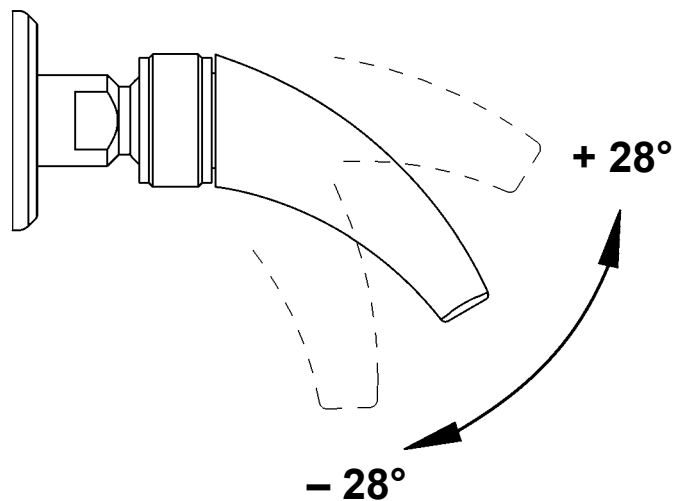

2. Strahlwinkel einstellen

EN Set shower angle

FR Régler l'angle du jet

ES Ajustar ángulo de radiación

IT Impostare l'angolo del getto

NL Straalhoek instellen

PL Ustawianie kąta strumienia

SV Inställning av sprutvinkel

CS Nastavte úhel proudu

FI Suihkutuskulman säätäminen

RU Настройка угла струи