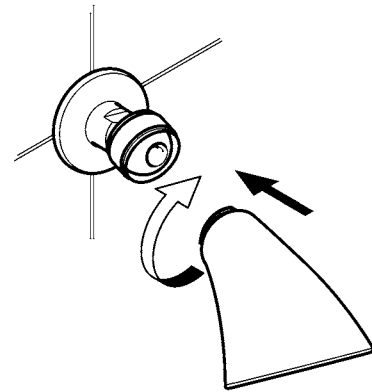

1. Montage

EN Installation
FR Montage
ES Montaje
IT Montaggio

NL Montage
PL Montaż
SV Montering

CS Montáž
FI Asennus
RU Монтаж

 19 mm

1

2

2. Strahlwinkel einstellen

EN Set shower angle

FR Régler l'angle du jet

ES Ajustar ángulo de radiación

IT Impostare l'angolo del getto

NL Straalhoek instellen

PL Ustawianie kąta strumienia

SV Inställning av sprutvinkel

CS Nastavte úhel proudu