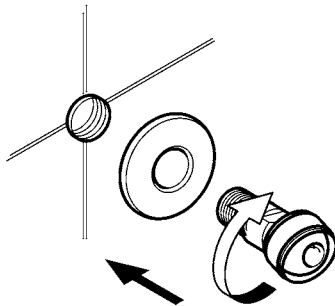

1. Montage

EN Installation
FR Montage
ES Montaje
IT Montaggio

NL Montage
PL Montaż
SV Montering

CS Montáž
FI Asennus
RU Монтаж

 19 mm

1

2

2. Strahlwinkel einstellen

EN Set shower angle

FR Régler l'angle du jet

ES Ajustar ángulo de radiación

IT Impostare l'angolo del getto

NL Straalhoek instellen

PL Ustawianie kąta strumienia

SV Inställning av sprutvinkel

CS Nastavte úhel proudu