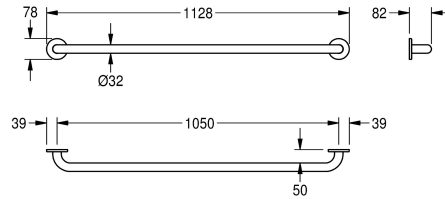

KWC CONTINA Corrimano versione 1050 mm

Modell-Linie: **CONTINA | CNTX1050W**
Ausili per disabili | Corrimano e maniglioni

KWC-No.

2030033995
Versione 300 mm

2030033978
Lunghezza 450 mm

2030032985
Lunghezza 600 mm

2030033997
Lunghezza 750 mm

2030033990
Lunghezza 900 mm

2030034502
Lunghezza 1050 mm

2030033994
Lunghezza 1100 mm

Larghezza complessiva

378 mm

528 mm

678 mm

828 mm

978 mm

1.128 mm

1.178 mm

Corrimano dritto, fissaggio a parete, in acciaio inox 18/10, superficie satinata. Con finitura a satinatura profonda per una presa sicura anche con le mani bagnate, diametro del tubo 32 mm, spessore del materiale 1,2 mm, distanza dalla parete 82 mm, con due piastre di montaggio nascoste e rosette di copertura in acciaio

inox. Inclusi viti e tasselli di fissaggio.

Esecuzione 1050 mm
Dimensioni 1128 x 78 x 82 mm (L x A x P)

Dati tecnici

Retro
Angolo curvato
Colore
Numero di punti fissaggio
Fissaggio nascosto
Incardinato
Materiale
Codice materiale
Spessore del materiale
Profondità totale
Altezza totale
Larghezza complessiva
Diametro della tubazione
Finitura della superficie
Tipo di fissaggio
Tipologia della barra di supporto