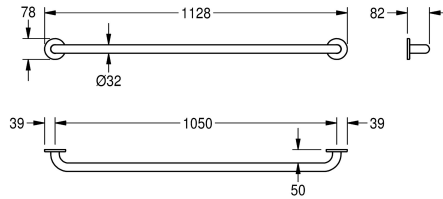

KWC CONTINA

Corrimano versione 1050 mm

Modell-Linie: CONTINA | CNTX1050W

Ausili per disabili | Corrimano e maniglioni

KWC-No.

2030033995
Versione 300 mm

2030033978
Lunghezza 450 mm

2030032985
Lunghezza 600 mm

2030033997
Lunghezza 750 mm

2030033990
Lunghezza 900 mm

2030034502
Lunghezza 1050 mm

2030033994
Lunghezza 1100 mm

Larghezza complessiva

378 mm

528 mm

678 mm

828 mm

978 mm

1.128 mm

1.178 mm

Corrimano dritto, fissaggio a parete, in acciaio inox 18/10, superficie satinata. Con finitura a satinatura profonda per una presa sicura anche con le mani bagnate, diametro del tubo 32 mm, spessore del materiale 1,2 mm, distanza dalla parete 82 mm, con due piastre di montaggio nascoste e rosette di copertura in acciaio

inox. Inclusi viti e tasselli di fissaggio.

Esecuzione 1050 mm
Dimensioni 1128 x 78 x 82 mm (L x A x P)

Dati tecnici

Retro
Angolo curvato
Colore
Numero di punti fissaggio
Fissaggio nascosto
Incardinato
Materiale
Codice materiale
Spessore del materiale
Profondità totale
Altezza totale
Larghezza complessiva
Diametro della tubazione
Finitura della superficie
Tipo di fissaggio
Tipologia della barra di supporto