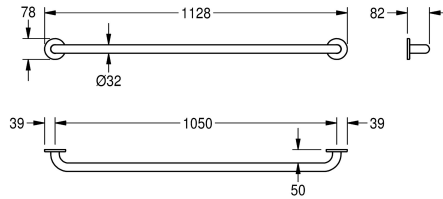

KWC CONTINA

Corrimano versione 1050 mm

Modell-Linie: CONTINA | CNTX1050W

Ausili per disabili | Corrimano e maniglioni

KWC-No.

2030033995

Versione 300 mm

2030033978

Lunghezza 450 mm

2030032985

Lunghezza 600 mm

2030033997

Lunghezza 750 mm

2030033990

Lunghezza 900 mm

2030034502

Lunghezza 1050 mm

2030033994

Lunghezza 1100 mm

Larghezza complessiva

378 mm

528 mm

678 mm

828 mm

978 mm

1.128 mm

1.178 mm

Corrimano dritto, fissaggio a parete, in acciaio inox 18/10, superficie satinata. Con finitura a satinatura profonda per una presa sicura anche con le mani bagnate, diametro del tubo 32 mm, spessore del materiale 1,2 mm, distanza dalla parete 82 mm, con due piastre di montaggio nascoste e rosette di copertura in acciaio

inox. Inclusi viti e tasselli di fissaggio.

Esecuzione 1050 mm
Dimensioni 1128 x 78 x 82 mm (L x A x P)

Dati tecnici

Retro

No

Angolo curvato

0 Degree

Colore

Senza colore

Numero di punti fissaggio

2

Fissaggio nascosto

Si

Incardinato

No

Materiale

Acciaio inox

Codice materiale

1.4301

Spessore del materiale

1.2 mm

Profondità totale

82 mm

Altezza totale

78 mm

Larghezza complessiva

1.128 mm

Diametro della tubazione

32 mm

Finitura della superficie

Finitura satinata

Tipo di fissaggio

Vite

Tipologia della barra di supporto

Barra dritta