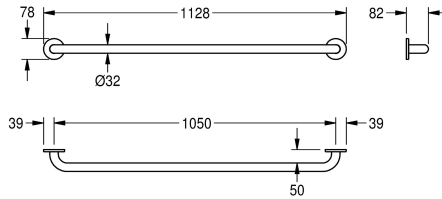

KWC CONTINA Handtag för väggmontering

Modell-Linie: CONTINA | CNTX1050W
Stödräcken | Handtag

KWC-No.

2030033995
300 mm version

2030033978
450 mm version

2030032985
600 mm version

2030033997
750 mm version

2030033990
900 mm version

2030034502
1050 mm version

2030033994
1100 mm version

Total bredd

378 mm

528 mm

678 mm

828 mm

978 mm

1.128 mm

1.178 mm

Handtag för väggmontering, rostfritt stål, sidenmatt yta, grovpolerad yta för bättre känsla, rör 32 mm i diameter, godstjocklek 1,2 mm, med två lock i rostfritt stål för dold montering, inklusive skruvar i rostfritt stål och pluggar.

Typ 1050 mm lång
Mått 1128 x 78 x 82 mm (B x H x D)

Technical Data

Bakre
Bockningsradie
Färg
Antal fixeringspunkter
dold fixering
Gångjärn
Material
Materialkod
Material tjocklek
Övergripande djup
Total höjd
Total bredd
Rördiameter
Ytfinish
Typ av fixering
Typ av stödräcke