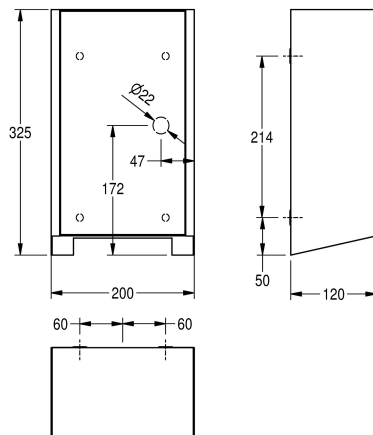

### KWC-No.

**2030027981**

Čelní panel s povrchovou úpravou InoxPlus

**2030034622**

Plášť s povrchovou úpravou InoxPlus, čelní panel z černého tvrzeného bezpečnostního skla

**2030034660**

Plášť s povrchovou úpravou InoxPlus, čelní panel z bílého tvrzeného bezpečnostního skla

ušlechtilá ocel

Kód materiálu

1.4301

Tloušťka materiálu

1.2 mm

Výkon motoru

500 Watt

Celková hloubka

120 mm

Celková výška

325 mm

Celková šířka

200 mm

Systém ochrany IP

IPX1

Hladina zvuku