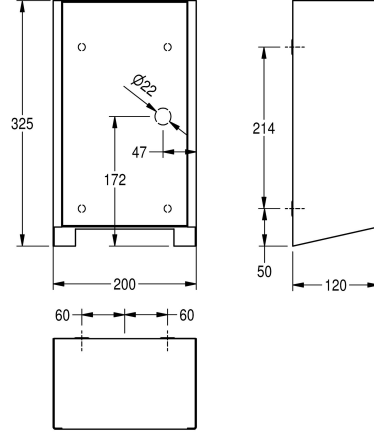

KWC EXOS. elektroninen käsiensuutinjain pintasuunnitukseen

Modell-Linie: EXOS | EXOS220B
Käsiensuutinjain- ja hiustenkuivaajat | Käsiensuutinjain

KWC-No.

2030027981

Etukansissa InoxPlus-pintaviimeistely

2030034622

InoxPlus-pinnoitettu kotelo, etukansi mustaa turvalasia

2030034660

InoxPlus-pinnoitettu kotelo, etukansi valkoista turvalasia

Korostusväri

STAINLESSSTEEL

Musta

Valkea

Käsiensuutinjain pintasuunnitukseen, krominikkeliterästä, etukansi mustaa turvalasia, kotelon pinta InoxPlus-viimeistelyllä sormenjälkien vähentämiseksi ja puhdistettavuuden helpottamiseksi, materiaalin vahvuus 1,2 mm, kosketukseton optiselektronisesti ohjattu lähestymistunnistus, lämpimän ilman lämpö säädettävissä, anturin kantama säädettävissä välillä 10 - 25 cm, jatkuvan käynnin esto itsetoimisella katkaisulla 60 sekunnin kuluttua, puhallusnopeus säädettävissä, johto ja pistoke käyttäjän

puolesta.

Liitäntäjännite 230 V, 50-60 Hz
Teho yhteensä 1000 W
Lämmitys 500 W
Moottori 500 W
Ilmamäärä 80 m³/h
Ilman nopeus 95-115 m/s

Tekniset tiedot

Ilman virtausnopeus

Puhallusteho

Syöttöjännite HZ

Syöttöjännite V

ATT-WS-ELINVMAX

ATT-WS-ELINVMIN

Lämmitys teho

Materiaali

Rst teräslaji

Materiaalin vahvuus

Moottorin teho

Kokonaissyvyys

Kokonaiskorkeus

Kokonaisleveys

Suoja järjestelmä IP

Äänenpaine

Pintakäsittely

Kokonaisteho

Kiinnitystapa

Asennustapa

Säädettävä

80 Kuutiometriä/tunti

50 Herts (1/sekunti)

220 Voltti

240 Voltti

220 Voltti

500 Watti

Ruostumaton teräs

1.4301

1.2 mm

500 Watti

120 mm

325 mm

200 mm

IPX1

76.2 Desibeli (A-suodatin)

INOXPLUS

1,000 Watti

Ruuvi

Seinäasennus