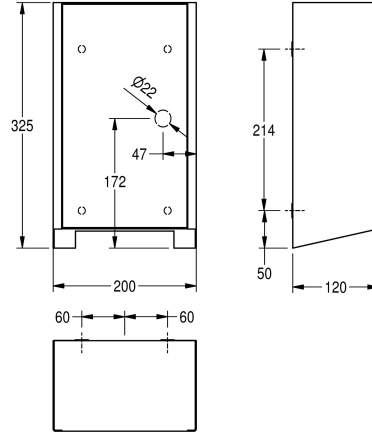

KWC EXOS. Sèche-mains électronique

Modell-Linie: EXOS | EXOS220B
Sèche-mains et sèche-cheveux | Sèches-mains

KWC-No.

2030027981

Face avec finition de surface InoxPlus

2030034622

Boîtier principal recouvert d'InoxPlus, face avant avec verre de sécurité trempé noir

2030034660

Boîtier principal recouvert d'InoxPlus, face avant avec verre de sécurité trempé blanc

Couleur d'accent

Acier inoxydable

Noir

Blanc

Sèche-mains pour montage en saillie, acier inoxydable, finition satinée avec traitement de surface InoxPlus pour la réduction des traces de doigts et de meilleures propriétés de nettoyage (easy to clean), face avant en verre trempé noir, épaisseur du matériau 1,2 mm, avec détecteur opto-électronique pour un fonctionnement sans contact, température de l'air chaud réglable, distance de détection réglable entre 10 et 25 cm, arrêt automatique après 60 s, vitesse de l'air réglable, câble et fiche non inclus.

Tension de raccordement 230 V, 50-60 Hz
Puissance totale 1 000 W
Chauffage 500 W
Moteur 500 W
Débit d'air 80 m³/h
Vitesse de l'air 95-115 m/s

Données techniques

Vitesse de l'air
Ventilation en sortie
Alimentation d'entrée en Volt Hz
Alimentation d'entrée en Volt V
ATT-WS-ELINVMAX
ATT-WS-ELINVMIN
Puissance de chauffage
Matière
Code du matériel
Épaisseur de matière
Puissance moteur
Profondeur totale
Hauteur totale
Largeur totale
Système de protection IP
Niveau sonore
Traitement de surface
Puissance totale
Type de fixation

Ajustable
80 Mètre cube/heure
50 hertz (1/seconde)
220 Volt
240 Volt
220 Volt
500 Watt
Acier inoxydable
1.4301
1.2 mm
500 Watt
120 mm
325 mm
200 mm
IPX1
76.2 Décibel (évaluation A)
INOPLUS
1.000 Watt
Fixation