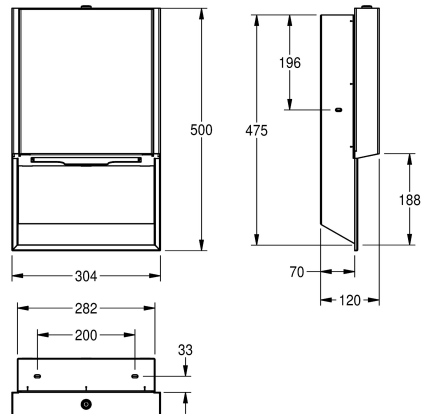

KWC EXOS.

Zásobník na papírové ručníky k montáži pod omítku

Modell-Linie: EXOS | EXOS600EX

Doplňky | Zásobníky na papírové ručníky

KWC-No.

2030034624

Čelní panel s povrchovou úpravou InoxPlus

2030034625

Plášť s povrchovou úpravou InoxPlus, čelní panel z černého tvrzeného bezpečnostního skla

2030034662

Plášť s povrchovou úpravou InoxPlus, čelní panel z bílého tvrzeného bezpečnostního skla

Barevné varianty

STAINLESSSTEEL

černý

bílá

Zásobník na papírové ručníky k montáži pod omítku, chromiklová ocel, povrch hedvábně matný, čelní panel a plášť s povrchovou úpravou InoxPlus k redukci otisků prstů a lepšími čisticími vlastnostmi (easy to clean),

tloušťka materiálu 1,2 mm, kapacita 300–400 kusů papírových ručníků se skladem do Z, včetně upevňovacího materiálu.

Rozměry 304 x 500 x 120 mm (š x v x h)

Technické údaje

Kapacita	400
Plnění množství uom	ručníky
Uzamykatelný	univerzální
Materiál	ušlechtilá ocel
Kód materiálu	1.4301
Tloušťka materiálu	1.2 mm
Celková hloubka	120 mm
Celková výška	500 mm
Celková šířka	304 mm
Povrch	hedvábně matný
Povrchová úprava	INOXPLUS
Náplň	papírový ručník
Způsob uchycení	závit
Způsob montáže	zahlubené připevnění
Ovládní	manuální
Barevné varianty	STAINLESSSTEEL
Základní barva	STAINLESSSTEEL

INOX PLUS

Volitelné příslušenství