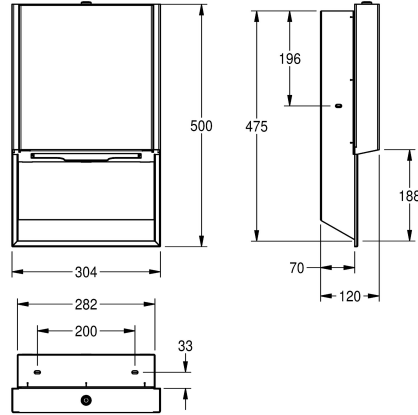

KWC EXOS. Papierdispenser

Modell-Linie: EXOS | EXOS600EX
Accessoires | Papierhanddoekverdelers

KWC-No.

2030034624

Front met InoxPlus oppervlakteveredeling

2030034625

Behuizing met InoxPlus oppervlakteveredeling, front van versterkt zwart veiligheidsglas

2030034662

Behuizing met InoxPlus oppervlakteveredeling, front van versterkt wit veiligheidsglas

Accentkleur

STAINLESSSTEEL

Zwart

Wit

Papierdispenser voor inbouwmontage, roestvrij staal, oppervlak zijdemat, met InoxPlus gecoate hoofdbehuizing en front voor minder vingerafdrukken en met 'easy to clean' eigenschappen, materiaaldikte 1,2 mm, capaciteit van 300 - 400 handdoekjes met

Z-vouw, inclusief bevestigingsmateriaal.

Afmetingen 304 x 500 x 120 mm (B x H x D)

Technical Data

Vulhoeveelheid

400

Vul hoeveelheid verkoopseenheid

Handdoeken

Slot

Cylinderslot

Materiaal

Roestvrij staal

Materiaalcode

1.4301

Materiaaldikte

1.2 mm

Totale diepte

120 mm

Totale hoogte

500 mm

Totale breedte

304 mm

Oppervlakafwerking

Zijdeglans

Oppervlaktebehandeling

INOXPLUS

Type verbruiksproduct

Papierhanddoek

Type bevestiging

Geschoefd

Type montage

Inbouw

Type bediening

Manuele werking

Accentkleur

STAINLESSSTEEL

Basiskleur

STAINLESSSTEEL

**INOX
PLUS**

Optionele toebehoren