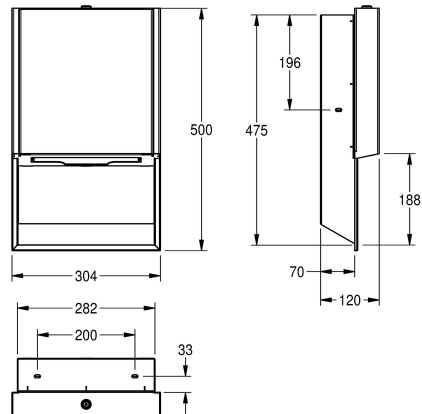

KWC EXOS.

Podajnik ręczników papierowych, montaż podtynkowy

Modell-Linie: EXOS | EXOS600EX

Akcesoria łazienkowe | Podajniki ręczników papierowych

KWC-No.

2030034624

Front z powłoką InoxPlus

2030034625

Obudowa główna z powłoką InoxPlus, panel przedni pokryty czarnym szkłem hartowanym

2030034662

Obudowa główna z powłoką InoxPlus, panel przedni pokryty białym szkłem hartowanym

Akcent kolorystyczny

STAINLESSSTEEL

Czarny

Biały

Podajnik ręczników papierowych do montażu podtynkowego, stal szlachetna, powierzchnia jedwabisty mat o uszlachetnionym wykończeniu InoxPlus redukującym odciskanie się palców i ułatwiającym utrzymanie w czystości (easy to clean), grubość

materiału 1,2 mm, pojemność 300–400 sztuk papieru składanego, w komplecie zestaw montażowy.

Wymiary 304 x 500 x 120 mm (szer. x wys. x gł.)

Dane techniczne

Pojemność

400

Pojemność ME

Ręczniki

Zamek

Zamek na klucz

Materiał

Stal szlachetna

Kod materiałowy

1.4301

Grubość materiału

1.2 mm

Łączna głębokość

120 mm

Łączna wysokość

500 mm

Łączna szerokość

304 mm

Wykończenie powierzchni

Matowe

Obróbka powierzchniowa

INOXPLUS

Rodzaj zużywanego materiału

Ręcznik papierowy

Rodzaj mocowania

Przykręcony

Rodzaj montażu

Montaż podtynkowy

Rodzaj obsługi

Obsługa ręczna

Akcent kolorystyczny

STAINLESSSTEEL

Kolor podstawowy

STAINLESSSTEEL

INOX PLUS

Akcesoria opcjonalne