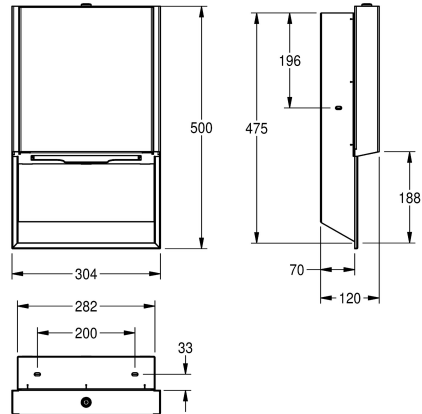

KWC EXOS. Pappershanddukshållare

Modell-Linie: EXOS | EXOS600EX
Sanitetsutrustning | Pappershanddukshållare

KWC-No.

2030034624

Front with InoxPlus surface refinement

2030034625

InoxPlus-coated main housing, black toughened safety glass front panel

2030034662

InoxPlus-coated main housing, white toughened safety glass front panel

Accentfärg

STAINLESSSTEEL

Svart

Vit

Pappershanddukshållare för infälld montering, rostfritt stål, sidenmatt med InoxPlus ytbehandling för reducering av fingeravtryck och bättre rengöringsegenskaper (easy to clean), godstjocklek 1,2 mm, kapacitet 300-400 st Z-vikta papper,

inklusive fastsättningsmaterial

Mått 304 x 500 x 120 mm (B x H x D)

Technical Data

Fyllnads kvantitet

400

Fyllnads kvantitet mått

Handdukar

Lås

Nyckel lås

Material

Rostfritt stål

Materialkod

1.4301

Material tjocklek

1.2 mm

Övergripande djup

120 mm

Total höjd

500 mm

Total bredd

304 mm

Ytfinish

Satin yta

Ytbehandling

INOXPLUS

Typ av förbrukningsmaterial

Pappers handduk

Typ av fixering

Skruv

Typ av montering

Infälld montering

Typ av operation

Manuell operation

Accentfärg

STAINLESSSTEEL

Basfärg

STAINLESSSTEEL

INOX PLUS

Extratillbehör