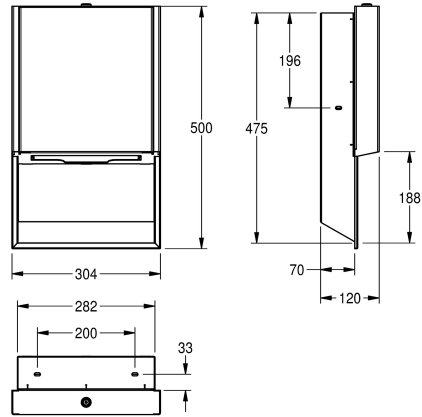

KWC EXOS.

Distributeur de serviettes en papier

Modell-Linie: EXOS | EXOS600EB

Accessoires | Distributeurs de serviettes en papier

KWC-No.

2030034624

Face avec finition de surface InoxPlus

2030034625

Boîtier principal recouvert d'InoxPlus, face avant avec verre de sécurité trempé noir

2030034662

Boîtier principal recouvert d'InoxPlus, face avant avec verre de sécurité trempé blanc

Couleur d'accent

Acier inoxydable

Noir

Blanc

Distributeur d'essuie-mains en papier pour montage encastré, acier inoxydable avec finition satinée, face avant en verre de sécurité trempé noir, boîtier avec finissage de surface d'InoxPlus pour la réduction des empreintes de doigts et de meilleures qualités de nettoyage (easy to clean), épaisseur du matériau 1,2 mm, capacité

de 300 à 400 pièces pour le papier plié en Z, matériel de fixation inclus.

Dimensions 304 x 500 x 120 mm (L x H x P)

Données techniques

Quantité de remplissage

400

Quantité de remplissage uom

Serviettes

Serrure

Serrure

Matière

Acier inoxydable

Code du matériel

1.4301

Épaisseur de matière

1.2 mm

Profondeur totale

120 mm

Hauteur totale

500 mm

Largeur totale

304 mm

Finition de surface

Finition satinée

Traitement de surface

INOXPLUS

Type de consommable

Serviettes en papier

Type de fixation

Fixation

Type de montage

Montage encastré

Couleur d'accent

Noir

Couleur de base

Acier inoxydable

Accessoires en option