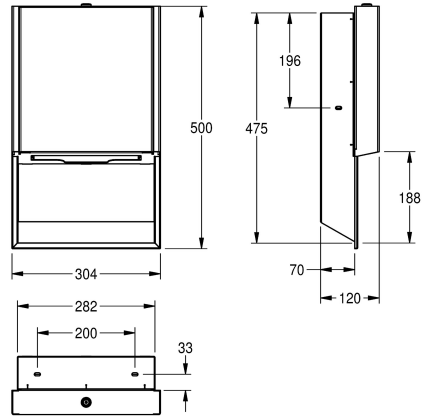

KWC EXOS. Papierdispenser

Modell-Linie: EXOS | EXOS600EB
Accessoires | Papierhanddoekverdelers

KWC-No.

2030034624

Front met InoxPlus oppervlakteveredeling

2030034625

Behuizing met InoxPlus oppervlakteveredeling, front van versterkt zwart veiligheidsglas

2030034662

Behuizing met InoxPlus oppervlakteveredeling, front van versterkt wit veiligheidsglas

Accentkleur

STAINLESSSTEEEL

Zwart

Wit

Papierdispenservoor inbouw, roestvrij staal zijdemat, front van zwart versterkt veiligheidsglas, met InoxPlus gecoate hoofdbehuizing ter vermindering van vingerafdrukken en met betere reinigende eigenschappen (easy to clean), materiaaldikte 1,2 mm,

capaciteit van 300 - 400 papierhanddoekjes met Z-vouw, inclusief bevestigingsmateriaal.

Afmetingen 304 x 500 x 120 mm (B x H x D)

Technical Data

Vulhoeveelheid

400

Vul hoeveelheid verkoopseenheid

Handdoeken

Slot

Cylinderslot

Materiaal

Roestvrij staal

Materiaalcode

1.4301

Materiaaldikte

1.2 mm

Totale diepte

120 mm

Totale hoogte

500 mm

Totale breedte

304 mm

Oppervlakafwerking

Zijdeglans

Oppervlaktebehandeling

INOXPLUS

Type verbruiksproduct

Papierhanddoek

Type bevestiging

Geschroefd

Type montage

Inbouw

Accentkleur

Zwart

Basiskleur

STAINLESSSTEEEL

Optionele toebehoren