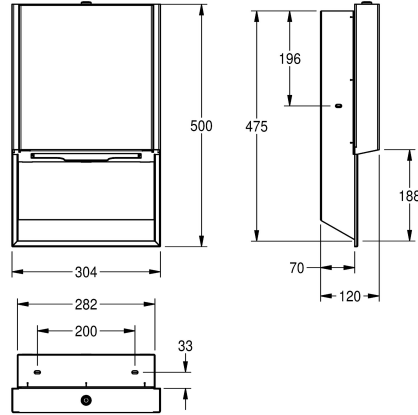

### KWC-No.

**2030034624**

Front met InoxPlus oppervlakteveredeling

**2030034625**

Behuizing met InoxPlus oppervlakteveredeling, front van versterkt zwart veiligheidsglas

**2030034662**

Behuizing met InoxPlus oppervlakteveredeling, front van versterkt wit veiligheidsglas

capaciteit van 300 - 400 papierhanddoekjes met Z-vouw, inclusief bevestigingsmateriaal.

Afmetingen 304 x 500 x 120 mm (B x H x D)

Roestvrij staal

Materiaalcode

1.4301

Materiaaldikte

1.2 mm

Totale diepte

120 mm

Totale hoogte

500 mm

Totale breedte

304 mm

Oppervlakafwerking

Zijdeglans

Oppervlaktebehandeling

INOXPLUS

Type verbruiksproduct