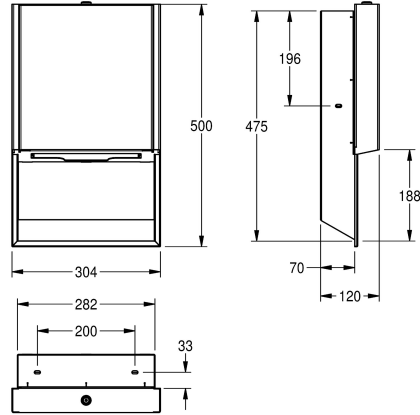

KWC EXOS. Pappershanddukshållare

Modell-Linie: EXOS | EXOS600EB
Sanitetsutrustning | Pappershanddukshållare

KWC-No.

2030034624

Front with InoxPlus surface refinement

2030034625

InoxPlus-coated main housing, black toughened safety glass front panel

2030034662

InoxPlus-coated main housing, white toughened safety glass front panel

Accentfärg

STAINLESSSTEEL

Svart

Vit

Pappershanddukshållare för infälld montering, rostfritt stål, sidenmatt yta, front av svart hårdat glas, hölje med InoxPlus ytbehandling för reducering av fingeravtryck och bättre rengöringsegenskaper (easy to clean), gods tjocklek 1.2 mm,

kapacitet 300-400 st Z-vikta papper, inklusive fastsättningsmaterial.

Mått 304 x 500 x 120 mm (B x H x D)

Technical Data

Fyllnads kvantitet

400

Fyllnads kvantitet mått

Handdukar

Lås

Nyckel lås

Material

Rostfritt stål

Materialkod

1.4301

Material tjocklek

1.2 mm

Övergripande djup

120 mm

Total höjd

500 mm

Total bredd

304 mm

Ytfinish

Satin yta

Ytbehandling

INOXPLUS

Typ av förbrukningsmaterial

Pappers handduk

Typ av fixering

Skruv

Typ av montering

Infälld montering

Accentfärg

Svart

Basfärg

STAINLESSSTEEL

Extratillbehör