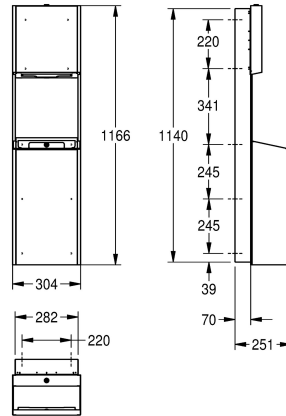

KWC EXOS.

Combinaison distributeur de serviettes en papier et poubelle

Modell-Linie: EXOS | EXOS602EX
Accessoires | Combinaisons

KWC-No.

2030034626

Face avec finition de surface InoxPlus

2030034627

Boîtier principal recouvert d'InoxPlus, face avant avec verre de sécurité trempé noir

2030034663

Boîtier principal recouvert d'InoxPlus, face avant avec verre de sécurité trempé blanc

Couleur d'accent

Acier inoxydable

Noir

Blanc

Combinaison de distributeur d'essuie-mains et poubelle pour montage encastré, en inox avec finition satinée, face avant et boîtier avec finition de surface InoxPlus pour la réduction des empreintes de doigts et un meilleur nettoyage « easy to clean », épaisseur du matériau 1,2 mm, capacité du distributeur d'essuie-mains de 300 à

400 pièces pour le papier plié en Z, capacité de la poubelle d'environ 30 litres, porte-sac intégré. Support et matériel de fixation inclus.

Dimensions 304 x 1166 x 251 mm (L x H x P)

Données techniques

Combinaison part 1

Combinaison part 2

Quantité de remplissage 1

Quantité de remplissage 1 uom

Quantité de remplissage 2

Quantité de remplissage 2 uom

Serrure 1

Serrure 2

Matière

Code du matériel

Épaisseur de matière

Profondeur totale

Hauteur totale

Largeur totale

Finition de surface

Traitement de surface

Type de consommable 1

Type de fixation

Type de montage

Couleur d'accent

Couleur de base

Distributeur de serviettes en papier

Poubelle

400

Pièces

30

Litre

Serrure

Serrure

Acier inoxydable

1.4301

1.2 mm

251 mm

1,166 mm

304 mm

Finition satinée

INOXPLUS

Serviettes en papier

Fixation

Montage encastré

Acier inoxydable

Acier inoxydable

INOX PLUS