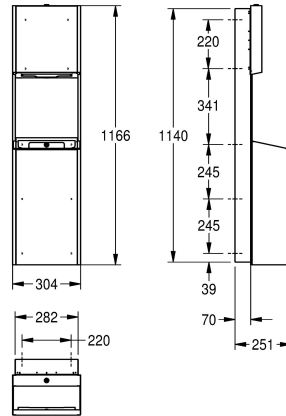

KWC EXOS.

Combinazione distributore di salviette asciugamani e contenitore per rifiuti

Modell-Linie: EXOS | EXOS602EX

Accessori | Combinazioni

KWC-No.

2030034626

Pannello frontale con trattamento superficiale InoxPlus

2030034627

Versione con pannello frontale in vetro ESG nero

2030034663

Versione con pannello frontale in vetro ESG bianco

Colore accento

Acciaio inox

Nero

Bianco

Combinazione di distributore salviette asciugamani e contenitore rifiuti per installazione ad incasso, in acciaio inox 18/10, con superficie satinata, pannelli frontali e unità principale con finitura anti impronta InoxPlus e migliori caratteristiche di pulizia (easy to clean), spessore 1,2 mm, capacità del distributore salviette

asciugamani 300 - 400 pz. per carta con piegatura a "Z", capacità contenitore per rifiuti circa 30 litri, porta sacchetti integrato, inclusi staffa di fissaggio e viti e tasselli di fissaggio.

Dimensioni 304 x 1166 x 251 mm (L x A x P)

Dati tecnici

Combinazione parte 1
Combinazione parte 2
Capacità 1
Capacità 1 uom
Capacità 2
Capacità 2 uom
Serratura 1
Serratura 2
Materiale
Codice materiale
Spessore del materiale
Profondità totale
Altezza totale
Larghezza complessiva
Finitura della superficie
Trattamento della superficie
Tipo di consumabili 1
Tipo di fissaggio
Tipo di montaggio
Colore accento
Colore di base
teamNumber

Distributore di salviette in carta
Contenitore rifiuti
400
Pezzi
30
Litro
Serratura a chiave
Serratura a chiave
Acciaio inox
1.4301
1.2 mm
251 mm
1.166 mm
304 mm
Finitura satinata
INOXPLUS
Salvietta in carta
Vite
Montaggio ad incasso
Acciaio inox
Acciaio inox
572091

INOX PLUS