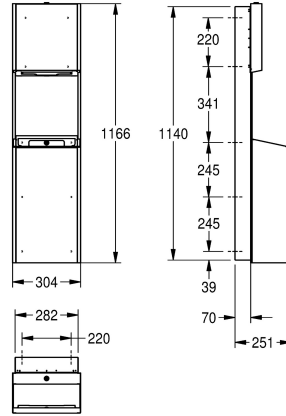

KWC EXOS.

Combinatie papierdispenser en vuilnisbak

Modell-Linie: EXOS | EXOS602EX

Accessoires | Combinaties

KWC-No.

2030034626

Front met InoxPlus oppervlakteveredeling

2030034627

Behuizing met InoxPlus oppervlakteveredeling, front van versterkt zwart veiligheidsglas

2030034663

Behuizing met InoxPlus oppervlakteveredeling, front van versterkt wit veiligheidsglas

Accentkleur

STAINLESSSTEEL

Zwart

Wit

Combinatie papierdispenser en vuilnisbak, voor inbouwmontage, roestvrij staal, oppervlak zijdemat, met InoxPlus gecoate hoofdbehuizing en front voor minder vingerafdrukken en met 'easy to clean' eigenschappen, materiaaldikte 1,2 mm, capaciteit papierdispenser 300 - 400 handdoekjes met Z-vouw, capaciteit

vuilnisbak ca. 30 liter, met geïntegreerde zakhouder, inclusief montagesteunen en bevestigingsmateriaal.

Afmetingen 304 x 1166 x 251 mm (B x H x D)

Technical Data

Combinatie deel 1

Combinatie deel 2

Vulhoeveelheid 1

vul hoeveelheid 1 verkoopseenheid

Vulhoeveelheid 2

Vul hoeveelheid 2 maateenheid

Slot 1

Slot 2

Materiaal

Materiaalcode

Materiaaldikte

Totale diepte

Totale hoogte

Totale breedte

Oppervlakafwerking

Oppervlaktebehandeling

Type verbruiksmateriaal 1

Type bevestiging

Type montage

Accentkleur

Basiskleur

Papierhanddoekdispenser

Afvalbak

400

Stuk

30

Liter

Cylinderslot

Cylinderslot

Roestvrij staal

1.4301

1.2 mm

251 mm

1,166 mm

304 mm

Zijdeglans

INOXPLUS

Papierhanddoek

Geschroefd

Inbouw

STAINLESSSTEEL

STAINLESSSTEEL

INOX PLUS