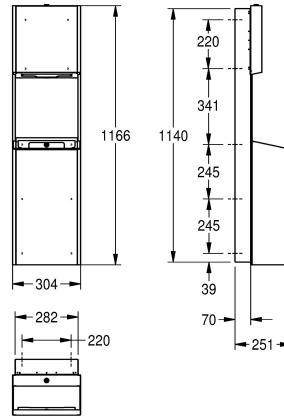

KWC EXOS.

Combinatie papierdispenser en vuilnisbak

Modell-Linie: EXOS | EXOS602EX

Accessoires | Combinaties

KWC-No.

2030034626

Front met InoxPlus oppervlakteveredeling

2030034627

Behuizing met InoxPlus oppervlakteveredeling, front van versterkt zwart veiligheidsglas

2030034663

Behuizing met InoxPlus oppervlakteveredeling, front van versterkt wit veiligheidsglas

Accentkleur

STAINLESSSTEEEL

Zwart

Wit

Combinatie papierdispenser en vuilnisbak, voor inbouwmontage, roestvrij staal, oppervlak zijdemat, met InoxPlus gecoate hoofdbehuizing en front voor minder vingerafdrukken en met 'easy to clean' eigenschappen, materiaaldikte 1,2 mm, capaciteit papierdispenser 300 - 400 handdoekjes met Z-vouw, capaciteit

vuilnisbak ca. 30 liter, met geïntegreerde zakhouder, inclusief montagesteunen en bevestigingsmateriaal.

Afmetingen 304 x 1166 x 251 mm (B x H x D)

Technical Data

Combinatie deel 1

Combinatie deel 2

Vulhoeveelheid 1

vul hoeveelheid 1 verkoopseenheid

Vulhoeveelheid 2

Vul hoeveelheid 2 maateenheid

Slot 1

Slot 2

Materiaal

Materiaalcode

Materiaaldikte

Totale diepte

Totale hoogte

Totale breedte

Oppervlakafwerking

Oppervlaktebehandeling

Type verbruiksmateriaal 1

Type bevestiging

Type montage

Accentkleur

Basiskleur

Papierhanddoekdispenser

Afvalbak

400

Stuk

30

Liter

Cylinderslot

Cylinderslot

Roestvrij staal

1.4301

1.2 mm

251 mm

1,166 mm

304 mm

Zijdeglans

INOXPLUS

Papierhanddoek

Geschroefd

Inbouw

STAINLESSSTEEEL

STAINLESSSTEEEL

**INOX
PLUS**