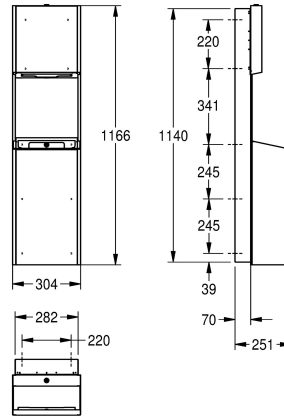

KWC EXOS.

Zestaw obejmujący podajnik ręczników papierowych + pojemnik na odpady, montaż podtynkowy

Modell-Linie: EXOS | EXOS602EX
Akcesoria łazienkowe | Zestawy

KWC-No.

2030034626

Front z powłoką InoxPlus

2030034627

Obudowa główna z powłoką InoxPlus, panel przedni pokryty czarnym szkłem hartowanym

2030034663

Obudowa główna z powłoką InoxPlus, panel przedni pokryty białym szkłem hartowanym

Akcent kolorystyczny

STAINLESSSTEEL

Czarny

Biały

Zestaw podajnika ręczników papierowych i pojemnika na odpady do montażu podtynkowego, stal szlachetna, powierzchnia jedwabisty mat o uszlachetnionym wykończeniu INOXPlus redukującym odciskanie się palców i ułatwiającym utrzymanie w czystości (easy to clean), grubość materiału 1,2 mm, pojemność podajnika ręczników papierowych około 300-400 sztuk papieru w

układzie Z, pojemność pojemnika na odpady ok. 30 litrów, zintegrowany uchwyt do worków, w komplecie uchwyt i zestaw montażowy. Wymienne panele – zob. ZEXOS600E/EB/EW oraz ZEXOS605/605B/605W.

Wymiary 304 x 1166 x 251 mm (szer. x wys. x gł.)

Dane techniczne

Pierwsza część zespołu

Druga część zespołu

Pojemność 1

1 jedn. miary pojemności

Pojemność 2

2 jedn. miary pojemności

Zamek 1

Zamek 2

Materiał

Kod materiałowy

Grubość materiału

Łączna głębokość

Łączna wysokość

Łączna szerokość

Wykończenie powierzchni

Obróbka powierzchniowa

Rodzaj zużywanego materiału 1

Rodzaj mocowania

Rodzaj montażu

Akcent kolorystyczny

Podajnik papieru do rąk

Kosz na odpadki

400

Sztuka

30

Litr

Zamek na kluczyk

Zamek na kluczyk

Stal szlachetna

1.4301

1,2 mm

251 mm

1,166 mm

304 mm

Matowe

INOXPLUS

Ręcznik papierowy

Przykręcony

Montaż podtynkowy

STAINLESSSTEEL

INOX PLUS