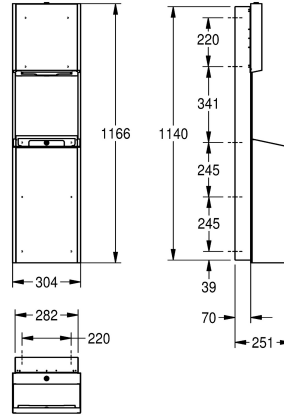

KWC EXOS.

Combinación de dispensador de toallas de papel y cubo de basura

Modell-Linie: EXOS | EXOS602EB

Accesorios | Combinaciones

KWC-No.

2030034626

Parte frontal con tratamiento de calidad para superficies InoxPlus

2030034627

Carcasa principal con revestimiento InoxPlus, panel frontal con cristal templado de seguridad negro

2030034663

Carcasa principal con revestimiento InoxPlus, panel frontal con cristal templado de seguridad blanco

Color acento

STAINLESSSTEEL

Negro

Blanco

Combinación de dispensador de toallas de papel y papelera para montaje empotrado, acero inoxidable con acabado satinado, panel frontal con cristal templado de seguridad negro, carcasa principal con revestimiento InoxPlus para la reducción de huellas y una mejor limpieza (easy to clean), espesor de material 1,2 mm, capacidad del dispensador de toallas de papel 300 - 400 unidades para

papel plegado en Z, capacidad della papelera aprox. 30 litros, soporte para bolsa integrado, incluye escuadra y material de montaje.

Dimensiones 304 x 1166 x 251 mm (L x A x P)

Datos técnicos

Combinación de la parte 1

Combinación de la parte 2

llenar una cantidad

llenar una cantidad

Cantidad de llenado 2

Cantidad de llenado

Cerradura 1

Cerradura 2

Material

Código

Espesor del material

Profundidad

Altura

Anchura total

Acabado de superficie

Tratamiento de superficie

Tipo de consumibles 1

Tipo de fijación

Tipo de montaje

Color acento

Dispensador de toallas de papel

Papelera

400

Piezas

30

Litro

Cerradura principal

Cerradura principal

Acero inoxidable

1.4301

1,2 mm

251 mm

1,166 mm

304 mm

Acabado satinado

INOXPLUS

Toallas de papel

Tornillo

Montaje empotrado

Negro