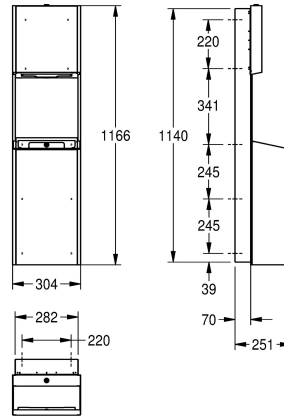

KWC EXOS.

Combinazione distributore di salviette asciugamani e contenitore per rifiuti

Modell-Linie: EXOS | EXOS602EB

Accessori | Combinazioni

KWC-No.

2030034626

Pannello frontale con trattamento superficiale InoxPlus

2030034627

Versione con pannello frontale in vetro ESG nero

2030034663

Versione con pannello frontale in vetro ESG bianco

Colore accento

Acciaio inox

Nero

Bianco

Combinazione di distributore salviette asciugamani e contenitore rifiuti per installazione ad incasso, in acciaio inox 18/10, con superficie satinata, pannelli frontali in vetro di sicurezza temprato nero, unità principale con finitura anti impronta InoxPlus e migliori caratteristiche di pulizia (easy to clean), spessore 1,2 mm, capacità del distributore salviette asciugamani 300 - 400 pz. per carta con

piegatura a "Z", capacità contenitore per rifiuti circa 30 litri, porta sacchetti integrato, inclusi staffa di fissaggio e viti e tasselli di fissaggio.

Dimensioni 304 x 1166 x 251 mm (L x A x P)

Dati tecnici

Combinazione parte 1

Combinazione parte 2

Capacità 1

Capacità 1 uom

Capacità 2

Capacità 2 uom

Serratura 1

Serratura 2

Materiale

Codice materiale

Spessore del materiale

Profondità totale

Altezza totale

Larghezza complessiva

Finitura della superficie

Trattamento della superficie

Tipo di consumabili 1

Tipo di fissaggio

Tipo di montaggio

Colore accento

Colore di base

Distributore di salviette in carta

Contenitore rifiuti

400

Pezzi

30

Litro

Serratura a chiave

Serratura a chiave

Acciaio inox

1.4301

1.2 mm

251 mm

1.166 mm

304 mm

Finitura satinata

INOXPLUS

Salvietta in carta

Vite

Montaggio ad incasso

Nero

Acciaio inox