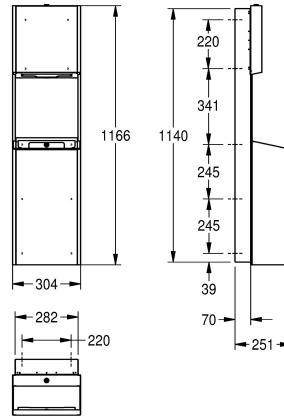

KWC EXOS.

Combinatie papierdispenser en vuilnisbak

Modell-Linie: EXOS | EXOS602EB

Accessoires | Combinaties

KWC-No.

2030034626

Front met InoxPlus oppervlakteveredeling

2030034627

Behuizing met InoxPlus oppervlakteveredeling, front van versterkt zwart veiligheidsglas

2030034663

Behuizing met InoxPlus oppervlakteveredeling, front van versterkt wit veiligheidsglas

Accentkleur

STAINLESSSTEEL

Zwart

Wit

Combinatie papierdispenseren vuilnisbak, voor inbouw, roestvrij staal zijdemat, front van zwart versterkt veiligheidsglas, met InoxPlus gecoate hoofdbehuizing ter vermindering van vingerafdrukken en met betere reinigende eigenschappen (easy to clean), materiaaldikte 1,2 mm, capaciteit papierdispenser 300 -

400 papierhanddoekjes met Z-vouw, capaciteit vuilnisbak ca. 30 liter, met geïntegreerde zakhouder, inclusief montagesteunen en montage materiaal.

Afmetingen 304 x 1166 x 251 mm (B x H x D)

Technical Data

Combinatie deel 1

Combinatie deel 2

Vulhoeveelheid 1

vul hoeveelheid 1 verkoopseenheid

Vulhoeveelheid 2

Vul hoeveelheid 2 maateenheid

Slot 1

Slot 2

Materiaal

Materiaalcode

Materiaaldikte

Totale diepte

Totale hoogte

Totale breedte

Oppervlakafwerking

Oppervlaktebehandeling

Type verbruiksmateriaal 1

Type bevestiging

Type montage

Accentkleur

Basiskleur

Papierhanddoekdispenser

Afvalbak

400

Stuk

30

Liter

Cylinderslot

Cylinderslot

Roestvrij staal

1.4301

1.2 mm

251 mm

1,166 mm

304 mm

Zijdeglaans

INOXPLUS

Papierhanddoek

Geschroefd

Inbouw

Zwart

STAINLESSSTEEL