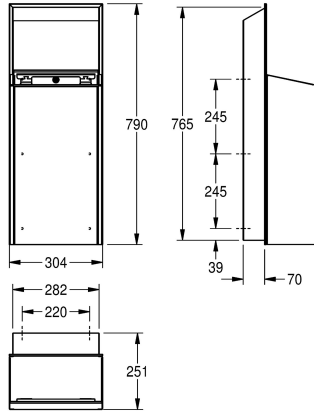

### KWC-No.

**2030034628**

Čelní panel s povrchovou úpravou InoxPlus

**2030034629**

Plášť s povrchovou úpravou InoxPlus, čelní panel z černého tvrzeného bezpečnostního skla

**2030034664**

Plášť s povrchovou úpravou InoxPlus, čelní panel z bílého tvrzeného bezpečnostního skla

### Barevné varianty

STAINLESSSTEEL

černý

bílá

Odpadkový koš k montáži pod omítku, chromniklová ocel, povrch hedvábně matný, čelní panel a plášť s povrchovou úpravou InoxPlus k redukci otisků prstů a lepšími čistícími vlastnostmi (easy to clean), tloušťka materiálu 1,2 mm, objem cca 30 litrů, integrovaný držák pytle,

včetně montážní lišty a upevňovacího materiálu.

Rozměry 304 x 790 x 251 mm (š x v x h)

790 mm

304 mm

INOXPLUS

závit

zahlobené připevnění

STAINLESSSTEEL

STAINLESSSTEEL

**INOX PLUS**