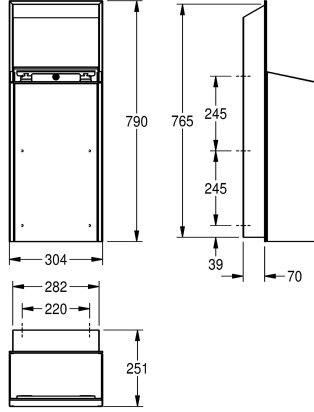

KWC EXOS. Abfallbehälter für Unterputzmontage

Modell-Linie: EXOS | EXOS605EX
Accessories | Abfallbehälter

KWC-Nr.

2030034628

Front mit InoxPlus-Oberflächenveredelung

2030034629

Korpus InoxPlus beschichtet, Front schwarzes ESG-Glas

Fassungsvermögen zirka 30 Liter, integrierte Sackhalterung, inklusive Montageleiste und Befestigungsmaterial.

Abmessungen 304 x 790 x 251 mm (B x H x T)

Technische Daten

Sackhalterung

ja

Füllvolumen

30 Liter

Materialstärke

1.2 mm

Gesamttiefe

251 mm

Gesamthöhe

790 mm

Gesamtbreite

304 mm