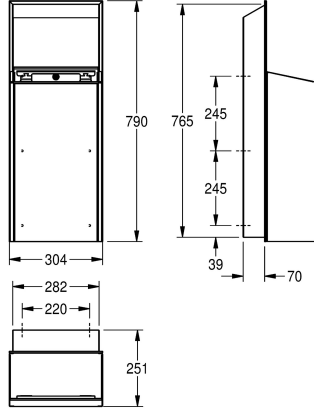

KWC EXOS. Roskakori piiloasennus

Modell-Linie: EXOS | EXOS605EX
Saniteettivarusteet julkisiin tiloihin | Roskakorit

KWC-No.

2030034628

Etukannessa InoxPlus -pintaviimeistely

2030034629

InoxPlus-pinnoitettu kotelo, etukansi mustaa turvalasia

2030034664

InoxPlus-pinnoitettu kotelo, etukansi valkoista turvalasia

Korostusväri

STAINLESSSTEEL

Musta

Valkea

Roskakori piiloasennukseen, ruostumatonta terästä, satiinipinta. Etukannen ja kotelon InoxPlus-pinnoitus estää sormenjäljet ja helpottaa puhdistusta. Materiaalin vahvuus 1.2 mm, tilavuus noin 30 litraa. Kiinteä pussinpidike, sisältää lukien kiinnityskannakkeen

ja kiinnitystarvikkeet.

Mitat 304 x 790 x 251 mm (L x K x S)

Tekniset tiedot

Pussin kiinnitin

Täyttömäärä

Kansi

Lukko

Materiaali

Rst teräslaji

Materiaalin vahvuus

Kokonaissyvyys

Kokonaiskorkeus

Kokonaisleveys

Pintakäsittely

Kiinnitystapa

Asennustapa

Korostusväri

Perusväri

lviCode

Kyllä

30 Litra

Ei

Avain lukko

Ruostumaton teräs

1.4301

1.2 mm

251 mm

790 mm

304 mm

INOXPLUS

Ruuvi

Uppotettu asennus

STAINLESSSTEEL

STAINLESSSTEEL

0

**INOX
PLUS**