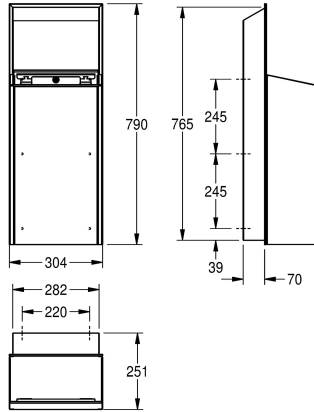

KWC EXOS. Poubelle

Modell-Linie: EXOS | EXOS605EX
Accessoires | Poubelles

KWC-No.

2030034628

Face avec finition de surface InoxPlus

2030034629

Boîtier principal recouvert d'InoxPlus, face avant avec verre de sécurité trempé noir

2030034664

Boîtier principal recouvert d'InoxPlus, face avant avec verre de sécurité trempé blanc

Couleur d'accent

Acier inoxydable

Noir

Blanc

Récipient pour déchets, montage encastré, en inox, finition satinée, face avant et boîtier avec finition de surface InoxPlus pour la réduction des empreintes de doigts et un meilleur nettoyage (« easy to clean »), épaisseur de 1,2 mm, capacité de 30 litres env., porte-

sac intégré. Matériel de montage fourni.

Dimensions 304 x 790 x 251 mm (L x H x P)

Données techniques

Colier de serrage

Volume de remplissage

Couvercle

Serrure

Matière

Code du matériel

Épaisseur de matière

Profondeur totale

Hauteur totale

Largeur totale

Traitement de surface

Type de fixation

Type de montage

Couleur d'accent

Couleur de base

teamNumber

Oui

30 litre

Non

Serrure

Acier inoxydable

1.4301

1.2 mm

251 mm

790 mm

304 mm

INOXPLUS

Fixation

Montage encastré

Acier inoxydable

Acier inoxydable

572082

**INOX
PLUS**

Accessoires en option