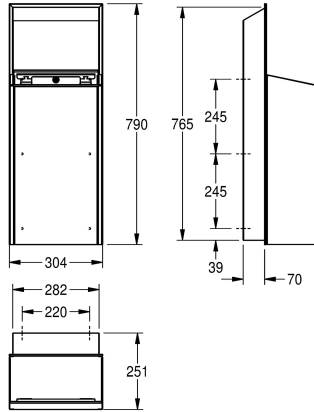

KWC EXOS. Vuilnisbak

Modell-Linie: EXOS | EXOS605EX
Accessoires | Vuilnisbakken

KWC-No.

2030034628

Front met InoxPlus oppervlakteveredeling

2030034629

Behuizing met InoxPlus oppervlakteveredeling, front van versterkt zwart veiligheidsglas

2030034664

Behuizing met InoxPlus oppervlakteveredeling, front van versterkt wit veiligheidsglas

Accentkleur

STAINLESSSTEEEL

Zwart

Wit

Vuilnisbak voor inbouwmontage, roestvrij staal, oppervlak zijdemat, met InoxPlus gecoate hoofdbehuizing en front voor minder vingerafdrukken en met 'easy to clean' eigenschappen, materiaaldikte 1,2 mm, inhoud ca. 30 liter, met geïntegreerde

zakhouder, inclusief montagesteunen en bevestigingsmateriaal.

Afmetingen 304 x 790 x 251 mm (B x H x D)

Technical Data

Zakjeshouder

Volume van de vulling

Deksel

Slot

Materiaal

Materiaalcode

Materiaaldikte

Totale diepte

Totale hoogte

Totale breedte

Oppervlaktebehandeling

Type bevestiging

Type montage

Accentkleur

Basiskleur

Ja

30 Liter

Neen

Cylinderslot

Roestvrij staal

1.4301

1.2 mm

251 mm

790 mm

304 mm

INOXPLUS

Geschoefd

Inbouw

STAINLESSSTEEEL

STAINLESSSTEEEL

**INOX
PLUS**

Optionele toebehoren