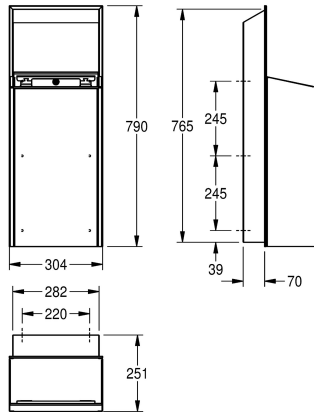

KWC EXOS.

Pojemnik na odpady, montaż podtynkowy

Modell-Linie: EXOS | EXOS605EX

Aksesoria łazienkowe | Pojemniki na odpady

KWC-No.

2030034628

Front z powłoką InoxPlus

2030034629

Obudowa główna z powłoką InoxPlus, panel przedni pokryty czarnym szkłem hartowanym

2030034664

Obudowa główna z powłoką InoxPlus, panel przedni pokryty białym szkłem hartowanym

Akcent kolorystyczny

STAINLESSSTEEL

Czarny

Biały

Pojemnik na odpady do montażu podtynkowego, stal szlachetna, powierzchnia jedwabisty mat o uszlachetnionym wykończeniu INOXPlus redukującym odciskanie się palców i ułatwiającym utrzymanie w czystości (easy to clean), grubość materiału 1,2 mm,

pojemność ok. 30 litrów, zintegrowany uchwyt na worek, w komplecie uchwyt i zestaw montażowy.

Wymiary 304 x 790 x 251 mm (szer. x wys. x gł.)

Dane techniczne

Mocowanie worka

Tak

Objętość

30 Litr

Wieczko

Nie

Zamek

Zamek na kluczyk

Materiał

Stal szlachetna

Kod materiałowy

1.4301

Grubość materiału

1.2 mm

Łączna głębokość

251 mm

Łączna wysokość

790 mm

Łączna szerokość

304 mm

Obróbka powierzchniowa

INOXPLUS

Rodzaj mocowania

Przykręcony

Rodzaj montażu

Montaż podtynkowy

Akcent kolorystyczny

STAINLESSSTEEL

Kolor podstawowy

STAINLESSSTEEL

INOX PLUS

Aksesoria opcjonalne