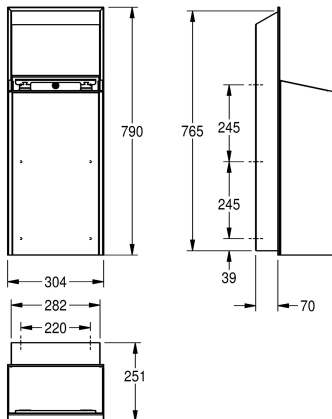

KWC EXOS. Odpadkový koš

Modell-Linie: EXOS | EXOS605EB
Doplňky | Odpadkové koše

KWC-No.

2030034628

Čelní panel s povrchovou úpravou InoxPlus

2030034629

Plášť s povrchovou úpravou InoxPlus, čelní panel z černého tvrzeného bezpečnostního skla

2030034664

Plášť s povrchovou úpravou InoxPlus, čelní panel z bílého tvrzeného bezpečnostního skla

Barevné varianty

STAINLESSSTEEL

černý

bílá

Odpadkový koš k montáži pod omítku, chromniklová ocel, povrch hedvábné matný, čelní panel z černého tvrzeného bezpečnostního skla, plášť s povrchovou úpravou InoxPlus k redukci otisků prstů a lepšími čistícími vlastnostmi (easy to clean), tloušťka materiálu 1,2

mm, objem cca 30 litrů, integrovaný držák pytle, včetně nástěnné montážní lišty a upevňovacího materiálu.

Rozměry 304 x 790 x 251 mm (š x v x h)

Technické údaje

Držák sáčku

ano

Kapacita

30 Litr

Víko

Ne

Uzamykatelný

univerzální

Materiál

ušlechtilá ocel

Kód materiálu

1.4301

Tloušťka materiálu

1.2 mm

Celková hloubka

251 mm

Celková výška

790 mm

Celková šířka

304 mm

Povrchová úprava

INOXPLUS

Způsob uchycení

závit

Způsob montáže

zahlobené připevnění

Barevné varianty

černý

Základní barva

STAINLESSSTEEL

Volitelné příslušenství