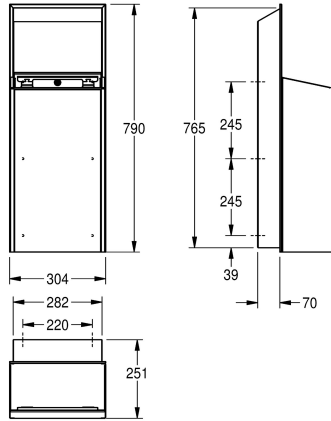

KWC EXOS. Abfallbehälter

Modell-Linie: EXOS | EXOS605EB
Accessories | Abfallbehälter

KWC-Nr.

2030034628

Front mit InoxPlus-Oberflächenveredelung

2030034629

Korpus InoxPlus beschichtet, Front schwarzes ESG-Glas

2030034664

Korpus InoxPlus beschichtet, Front weißes ESG-Glas

Akzentfarbe

Edelstahl

schwarz

weiss

Abfallbehälter für Unterputzmontage, Chromnickelstahl, Oberfläche seidenmatt, Front schwarzes ESG-Glas, Gehäuse mit InoxPlus Oberflächenveredelung zur Reduzierung von Fingerabdrücken und besseren Reinigungseigenschaften (easy to clean), Materialstärke

1,2 mm, Fassungsvermögen zirka 30 Liter, integrierte Sackhalterung, inklusive Montageleiste und Befestigungsmaterial.

Abmessungen 304 x 790 x 251 mm (B x H x T)

Technische Daten

Sackhalterung

ja

Füllvolumen

30 Liter

Klappe

nein

Schloss

Zylinderschloss

Material

Edelstahl

Materialtyp

1.4301 Chromnickelstahl V2A

Materialstärke

1.2 mm

Gesamttiefe

251 mm

Gesamthöhe

790 mm

Gesamtbreite

304 mm

Oberflächenveredelung

InoxPlus (antifingerprint)

Art der Befestigung

geschraubt

Art der Montage

Unterputzmontage

Akzentfarbe

schwarz

Grundfarbe

Edelstahl

Optionales Zubehör