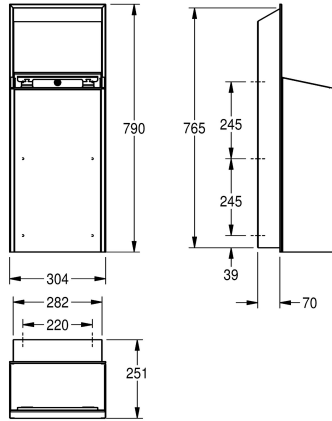

### KWC-No.

**2030034628**

Face avec finition de surface InoxPlus

**2030034629**

Boîtier principal recouvert d'InoxPlus, face avant avec verre de sécurité trempé noir

**2030034664**

Boîtier principal recouvert d'InoxPlus, face avant avec verre de sécurité trempé blanc

épaisseur du matériau 1.2 mm, capacité d' environ 30 litres, support de sac intégré. Rail de fixation et matériel de fixation inclus.

Dimensions 304 x 790 x 251 mm (L x H x P)

Oui

30 litre

Non

Serrure

Acier inoxydable

1.4301

1.2 mm

251 mm

790 mm

304 mm

INOXPLUS

Fixation

Montage encastré

Noir

Acier inoxydable