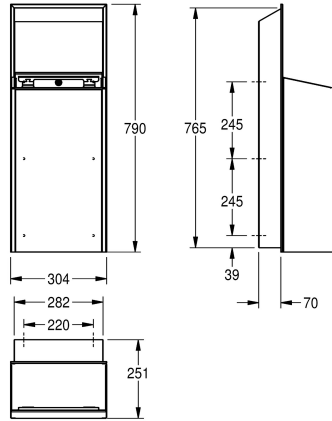

KWC EXOS. Poubelle

Modell-Linie: EXOS | EXOS605EB
Accessoires | Poubelles

KWC-No.

2030034628

Face avec finition de surface InoxPlus

2030034629

Boîtier principal recouvert d'InoxPlus, face avant avec verre de sécurité trempé noir

2030034664

Boîtier principal recouvert d'InoxPlus, face avant avec verre de sécurité trempé blanc

Couleur d'accent

Acier inoxydable

Noir

Blanc

Poubelle pour montage encastré, acier inoxydable avec finition satinée, face avant en verre de sécurité trempé noir, boîtier avec finissage de surface d'InoxPlus pour la réduction des empreintes de doigts et de meilleures qualités de nettoyage (easy to clean),

épaisseur du matériau 1.2 mm, capacité d' environ 30 litres, support de sac intégré. Rail de fixation et matériel de fixation inclus.

Dimensions 304 x 790 x 251 mm (L x H x P)

Données techniques

Colier de serrage

Oui

Volume de remplissage

30 litre

Couvercle

Non

Serrure

Serrure

Matière

Acier inoxydable

Code du matériel

1.4301

Épaisseur de matière

1.2 mm

Profondeur totale

251 mm

Hauteur totale

790 mm

Largeur totale

304 mm

Traitement de surface

INOXPLUS

Type de fixation

Fixation

Type de montage

Montage encastré

Couleur d'accent

Noir

Couleur de base

Acier inoxydable

teamNumber

572082

Accessoires en option