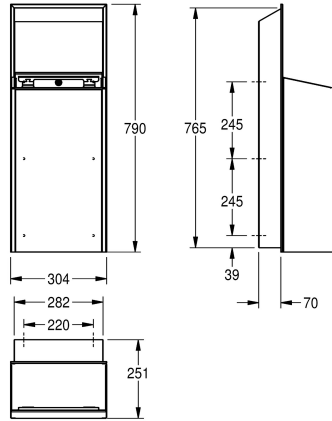

KWC EXOS. Contenitore per rifiuti

Modell-Linie: EXOS | EXOS605EB
Accessori | Contenitori rifiuti

KWC-No.

2030034628

Pannello frontale con trattamento superficiale InoxPlus

2030034629

Versione con pannello frontale in vetro ESG nero

2030034664

Versione con pannello frontale in vetro ESG bianco

Colore accento

Acciaio inox

Nero

Bianco

Contenitore rifiuti per installazione ad incasso, in acciaio inox 18/10 con superficie satinata, pannello frontale in vetro di sicurezza temprato nero, unità principale con finitura anti impronta InoxPlus e migliori caratteristiche di pulizia (easy to clean), spessore 1,2 mm,

capacità circa 30 litri, porta sacchetti integrato, inclusi staffa di fissaggio e viti e tasselli di fissaggio.

Dimensioni 304 x 790 x 251 mm (L x A x P)

Dati tecnici

Morsetto per sacco spazzatura

Si

Volume

30 Litro

Coperchio

No

Serratura

Serratura a chiave

Materiale

Acciaio inox

Codice materiale

1.4301

Spessore del materiale

1.2 mm

Profondità totale

251 mm

Altezza totale

790 mm

Larghezza complessiva

304 mm

Trattamento della superficie

INOXPLUS

Tipo di fissaggio

Vite

Tipo di montaggio

Montaggio ad incasso

Colore accento

Nero

Colore di base

Acciaio inox

teamNumber

572082

Accessori opzionali