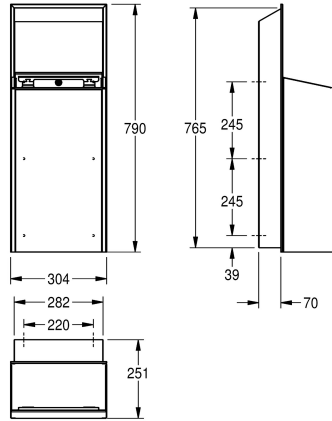

KWC EXOS. Contenitore per rifiuti

Modell-Linie: EXOS | EXOS605EB
Accessori | Contenitori rifiuti

KWC-No.

2030034628

Pannello frontale con trattamento superficiale InoxPlus

2030034629

Versione con pannello frontale in vetro ESG nero

2030034664

Versione con pannello frontale in vetro ESG bianco

Colore accento

Acciaio inox

Nero

Bianco

Contenitore rifiuti per installazione ad incasso, in acciaio inox 18/10 con superficie satinata, pannello frontale in vetro di sicurezza temprato nero, unità principale con finitura anti impronta InoxPlus e migliori caratteristiche di pulizia (easy to clean), spessore 1,2 mm,

capacità circa 30 litri, porta sacchetti integrato, inclusi staffa di fissaggio e viti e tasselli di fissaggio.

Dimensioni 304 x 790 x 251 mm (L x A x P)

Dati tecnici

Morsetto per sacco spazzatura

Si

Volume

30 Litro

Coperchio

No

Serratura

Serratura a chiave

Materiale

Acciaio inox

Codice materiale

1.4301

Spessore del materiale

1.2 mm

Profondità totale

251 mm

Altezza totale

790 mm

Larghezza complessiva

304 mm

Trattamento della superficie

INOXPLUS

Tipo di fissaggio

Vite

Tipo di montaggio

Montaggio ad incasso

Colore accento

Nero

Colore di base

Acciaio inox

Accessori opzionali