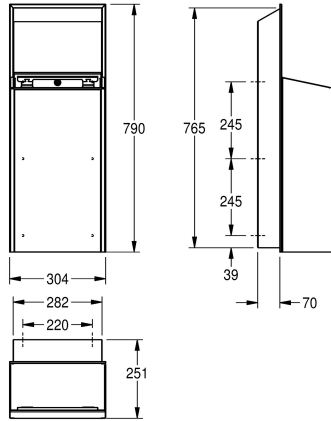

KWC EXOS. Vuilnisbak

Modell-Linie: EXOS | EXOS605EB
Accessoires | Vuilnisbakken

KWC-No.

2030034628

Front met InoxPlus oppervlakteveredeling

2030034629

Behuizing met InoxPlus oppervlakteveredeling, front van versterkt zwart veiligheidsglas

2030034664

Behuizing met InoxPlus oppervlakteveredeling, front van versterkt wit veiligheidsglas

Accentkleur

STAINLESSSTEEL

Zwart

Wit

Vuilnisbak voor inbouw, roestvrij staal zijdemat, front van zwart versterkt veiligheidsglas, met InoxPlus gecoate hoofdbehuizing ter vermindering van vingerafdrukken en met betere reinigende eigenschappen (easy to clean), materiaaldikte 1,2 mm, inhoud ca.

30 liter, met geïntegreerde zakhouder, inclusief montagesteunen en montage materiaal.

Afmetingen 304 x 790 x 251 mm (B x H x D)

Technical Data

Zakjeshouder

Ja

Volume van de vulling

30 Liter

Deksel

Neen

Slot

Cylinderslot

Materiaal

Roestvrij staal

Materiaalcode

1.4301

Materiaaldikte

1.2 mm

Totale diepte

251 mm

Totale hoogte

790 mm

Totale breedte

304 mm

Oppervlaktebehandeling

INOXPLUS

Type bevestiging

Geschoefd

Type montage

Inbouw

Accentkleur

Zwart

Basiskleur

STAINLESSSTEEL

Optionele toebehoren