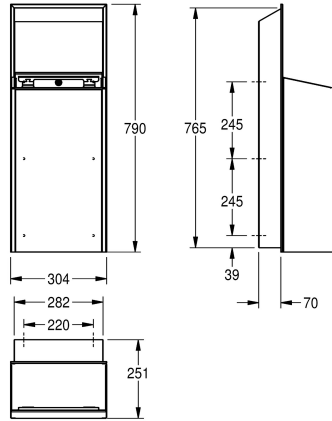

KWC EXOS. Vuilnisbak

Modell-Linie: EXOS | EXOS605EB
Accessoires | Vuilnisbakken

KWC-No.

2030034628

Front met InoxPlus oppervlakteveredeling

2030034629

Behuizing met InoxPlus oppervlakteveredeling, front van versterkt zwart veiligheidsglas

2030034664

Behuizing met InoxPlus oppervlakteveredeling, front van versterkt wit veiligheidsglas

Accentkleur

STAINLESSSTEEL

Zwart

Wit

Vuilnisbak voor inbouw, roestvrij staal zijdemat, front van zwart versterkt veiligheidsglas, met InoxPlus gecoate hoofdbehuizing ter vermindering van vingerafdrukken en met betere reinigende eigenschappen (easy to clean), materiaaldikte 1,2 mm, inhoud ca.

30 liter, met geïntegreerde zakhouder, inclusief montagesteunen en montage materiaal.

Afmetingen 304 x 790 x 251 mm (B x H x D)

Technical Data

Zakjeshouder

Ja

Volume van de vulling

30 Liter

Deksel

Neen

Slot

Cylinderslot

Materiaal

Roestvrij staal

Materiaalcode

1.4301

Materiaaldikte

1.2 mm

Totale diepte

251 mm

Totale hoogte

790 mm

Totale breedte

304 mm

Oppervlaktebehandeling

INOXPLUS

Type bevestiging

Geschoefd

Type montage

Inbouw

Accentkleur

Zwart

Basiskleur

STAINLESSSTEEL

Optionele toebehoren