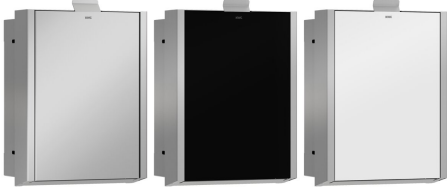

KWC EXOS.

Hygieneabfallbehälter für Unterputzmontage

Modell-Linie: EXOS | EXOS611EX

Accessories | Hygieneabfallbehälter

KWC-Nr.

2030034630

Korpus InoxPlus beschichtet

2030034631

Korpus InoxPlus beschichtet, Front schwarzes ESG-Glas

2030034665

Korpus InoxPlus beschichtet, Front weißes ESG-Glas

Akzentfarbe

Edelstahl

schwarz

weiss

Hygieneabfallbehälter für Unterputzmontage, Chromnickelstahl mit seidenmatter Oberfläche und InoxPlus Oberflächenveredelung zur Reduzierung von Fingerabdrücken und besseren Reinigungseigenschaften (easy to clean), Materialstärke 1,2 mm, Fassungsvermögen zirka 3,7 Liter, aufklappbare,

selbstschließende Front, integrierter Kunststoffbehälter zur Entnahme der Abfälle, inklusive Befestigungsmaterial.

Abmessungen 234 x 332 x 125 mm (B x H x T)

Technische Daten

Sackhalterung

nein

Füllvolumen

3,7 Liter

Klappe

ja

Schloss

kein Schloss

Material

Edelstahl

Materialtyp