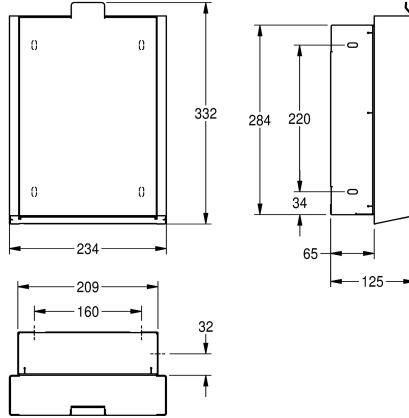

KWC EXOS.

Hygieneabfallbehälter für Unterputzmontage

Modell-Linie: EXOS | EXOS611EX

Accessories | Hygieneabfallbehälter

KWC-Nr.

2030034630

Korpus InoxPlus beschichtet

2030034631

Korpus InoxPlus beschichtet, Front schwarzes ESG-Glas

2030034665

Korpus InoxPlus beschichtet, Front weißes ESG-Glas

Akzentfarbe

Edelstahl

schwarz

weiss

Hygieneabfallbehälter für Unterputzmontage, Chromnickelstahl mit seidenmatter Oberfläche und InoxPlus Oberflächenveredelung zur Reduzierung von Fingerabdrücken und besseren Reinigungseigenschaften (easy to clean), Materialstärke 1,2 mm, Fassungsvermögen zirka 3,7 Liter, aufklappbare,

selbstschließende Front, integrierter Kunststoffbehälter zur Entnahme der Abfälle, inklusive Befestigungsmaterial.

Abmessungen 234 x 332 x 125 mm (B x H x T)

Technische Daten

Sackhalterung

nein

Füllvolumen

3,7 Liter

Klappe

ja

Schloss

kein Schloss

Material

Edelstahl

Materialtyp

1.4301 Chromnickelstahl V2A

Materialstärke

1,2 mm

Gesamttiefe

125 mm

Gesamthöhe

332 mm

Gesamtbreite

234 mm

Oberflächenbehandlung

InoxPlus (antifingerprint)

Art der Befestigung

geschraubt

Art der Montage

Unterputzmontage

Akzentfarbe

Edelstahl

Grundfarbe

Edelstahl

teamNumber

572085

INOX PLUS

Optionales Zubehör